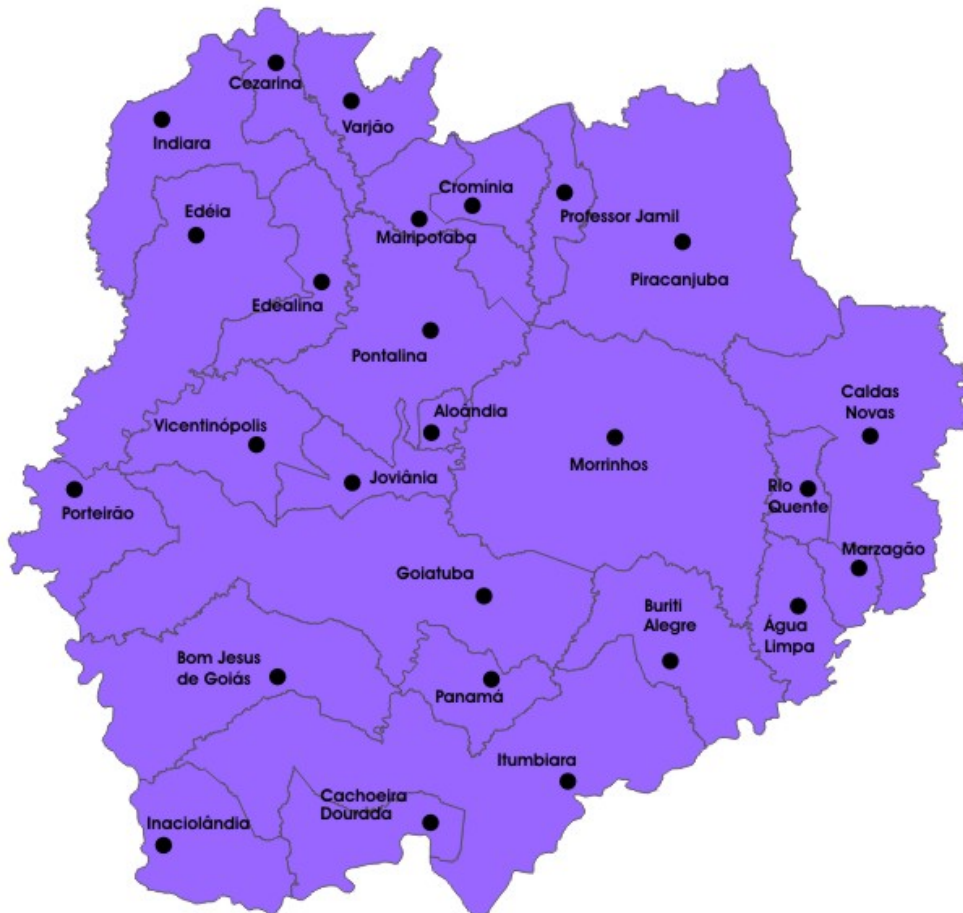

ESTADO DE GOIÁS

Regiões de Planejamento

Região Sul Goiano

Região Sul Goiano

Total: 26 municípios

Água Limpa	Edéia	Panamá
Aloândia	Goiatuba	Piracanjuba
Bom Jesus de Goiás	Inaciolândia	Pontalina
Buriti Alegre	Indiara	Porteirão
Cachoeira Dourada	Itumbiara	Professor Jamil
Caldas Novas	Joviânia	Rio Quente
Cezarina	Mairipotaba	Varjão
Cromínia	Marzagão	Vicentínópolis
Edealina	Morrinhos	

Regiões de Planejamento do Estado de Goiás - 2006

SUMÁRIO

AS REGIÕES

- ▶ Região Metropolitana de Goiânia
- ▶ Região Centro Goiano (Eixo BR-153)
- ▶ Região Norte Goiano
- ▶ Região Nordeste Goiano
- ▶ Região Entorno do Distrito Federal
- ▶ Região Sul Goiano
- ▶ Região Sudeste Goiano (Estrada de Ferro)
- ▶ Região Sudoeste Goiano
- ▶ Região Oeste Goiano (Eixo GO-060)
- ▶ Região Noroeste Goiano (Estrada do Boi)
- ▶ Síntese das Regiões de Planejamento