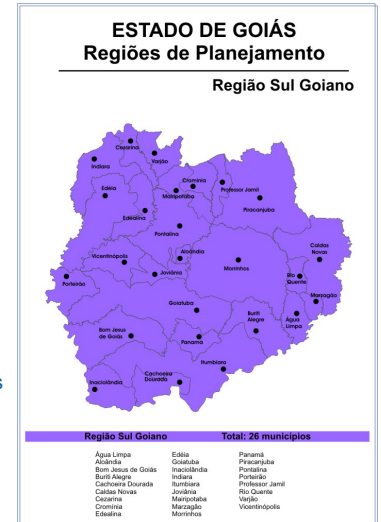

Região Sul Goiano

SUMÁRIO

Síntese Estatística

1. Tabela 01 - Área, lei de criação, município de origem e densidade demográfica
2. Tabela 02 - População residente e taxa média geométrica de crescimento anual - 1991 - 2000 - 2005.
3. Tabela 03 - População residente por sexo e situação do domicílio - 2000.
4. Tabela 04 - População residente por grupos de idade - 2000.
5. Tabela 05 - Valor do rendimento nominal médio mensal das pessoas responsáveis pelos domicílios particulares permanentes, flutuação do nível de emprego, população residente de 10 anos ou mais de idade e economicamente ativas - 2000 - 2005.
6. Tabela 06 - Emprego formal por setor de atividade - 2004
7. Tabela 07 - Índice de Desenvolvimento Humano Municipal (IDH - M) - 1991 - 2000.
8. Tabela 08 - Educação: Número de escolas, salas de aula, número de docentes, alunos matriculados e taxa de analfabetismo (população de 10 anos ou mais de idade) - 2000 - 2005
9. Tabela 09 - Saneamento Básico: População atendida de água, esgoto e destino do lixo - 2000 - 2005.
10. Tabela 10 - Produção de grãos, rebanho bovino, suíno, avícola e produção de leite - 2004 - 2005.
11. Tabela 11 - Valor das exportações - 2003 - 05.
12. Tabela 12 - Arrecadação do ICMS - 2000 - 05.

Clique na imagem para ampliá-la

[Voltar](#)

Nosso site disponibiliza várias informações em novas janelas, portanto, desabilite sua ferramenta anti-popup.