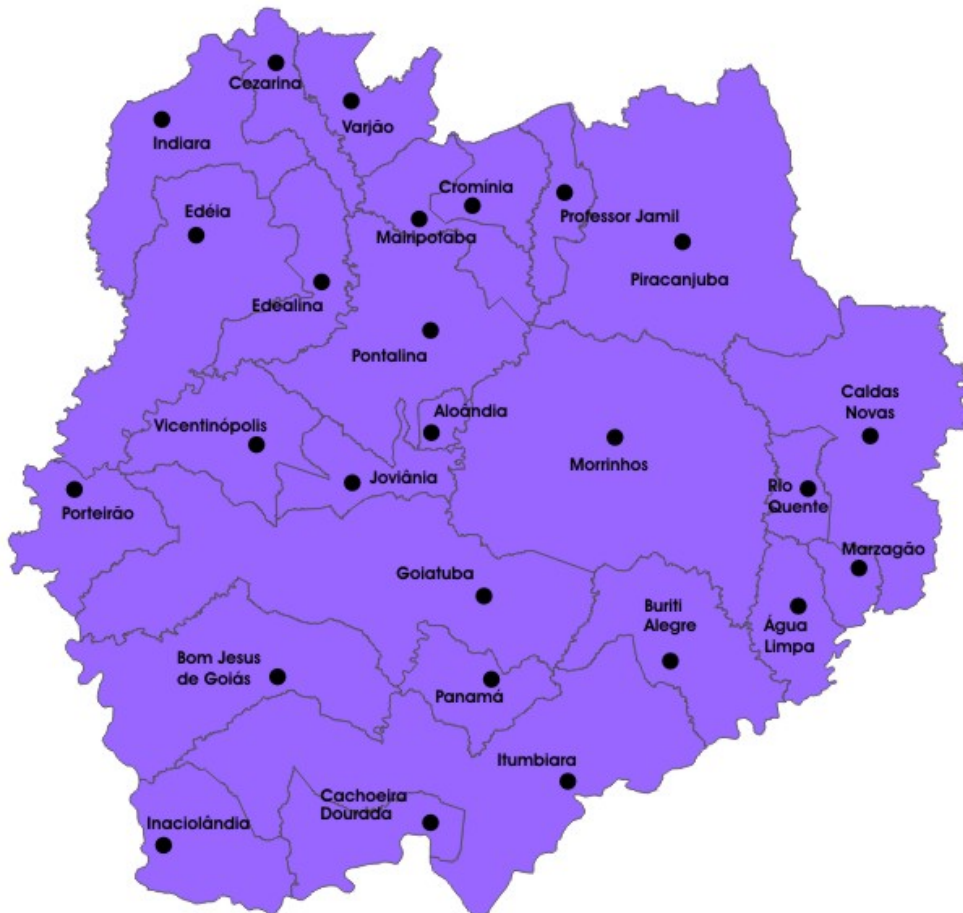

# ESTADO DE GOIÁS

## Regiões de Planejamento

### Região Sul Goiano

**Região Sul Goiano**

**Total: 26 municípios**

Água Limpa	Edéia	Panamá
Aloândia	Goiatuba	Piracanjuba
Bom Jesus de Goiás	Inaciolândia	Pontalina
Buriti Alegre	Indiara	Porteirão
Cachoeira Dourada	Itumbiara	Professor Jamil
Caldas Novas	Joviânia	Rio Quente
Cezarina	Mairipotaba	Varjão
Cromínia	Marzagão	Vicentínópolis
Edealina	Morrinhos	

### Região Sul Goiano