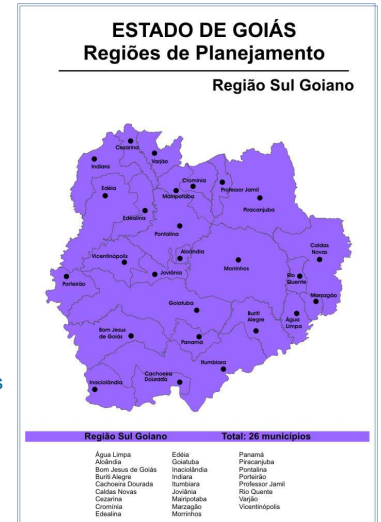

Região Sul Goiano

SUMÁRIO

Síntese Estatística

1. Tabela 01 - Área, lei de criação, município de origem e densidade demográfica
2. Tabela 02 - População residente e taxa média geométrica de crescimento anual - 1991 - 2000 - 2005.
3. Tabela 03 - População residente por sexo e situação do domicílio - 2000.
4. Tabela 04 - População residente por grupos de idade - 2000.
5. Tabela 05 - Valor do rendimento nominal médio mensal das pessoas responsáveis pelos domicílios particulares permanentes, flutuação do nível de emprego, população residente de 10 anos ou mais de idade e economicamente ativas - 2000 - 2005.
6. Tabela 06 - Emprego formal por setor de atividade - 2004
7. Tabela 07 - Índice de Desenvolvimento Humano Municipal (IDH - M) - 1991 - 2000.
8. Tabela 08 - Educação: Número de escolas, salas de aula, número de docentes, alunos matriculados e taxa de analfabetismo (população de 10 anos ou mais de idade) - 2000 - 2005
9. Tabela 09 - Saneamento Básico: População atendida de água, esgoto e destino do lixo - 2000 - 2005.
10. Tabela 10 - Produção de grãos, rebanho bovino, suíno, avícola e produção de leite - 2004 - 2005.
11. Tabela 11 - Valor das exportações - 2003 - 05.
12. Tabela 12 - Arrecadação do ICMS - 2000 - 05.

Clique na imagem para ampliá-la

[Voltar](#)

Nosso site disponibiliza várias informações em novas janelas, portanto, desabilite sua ferramenta anti-popup.