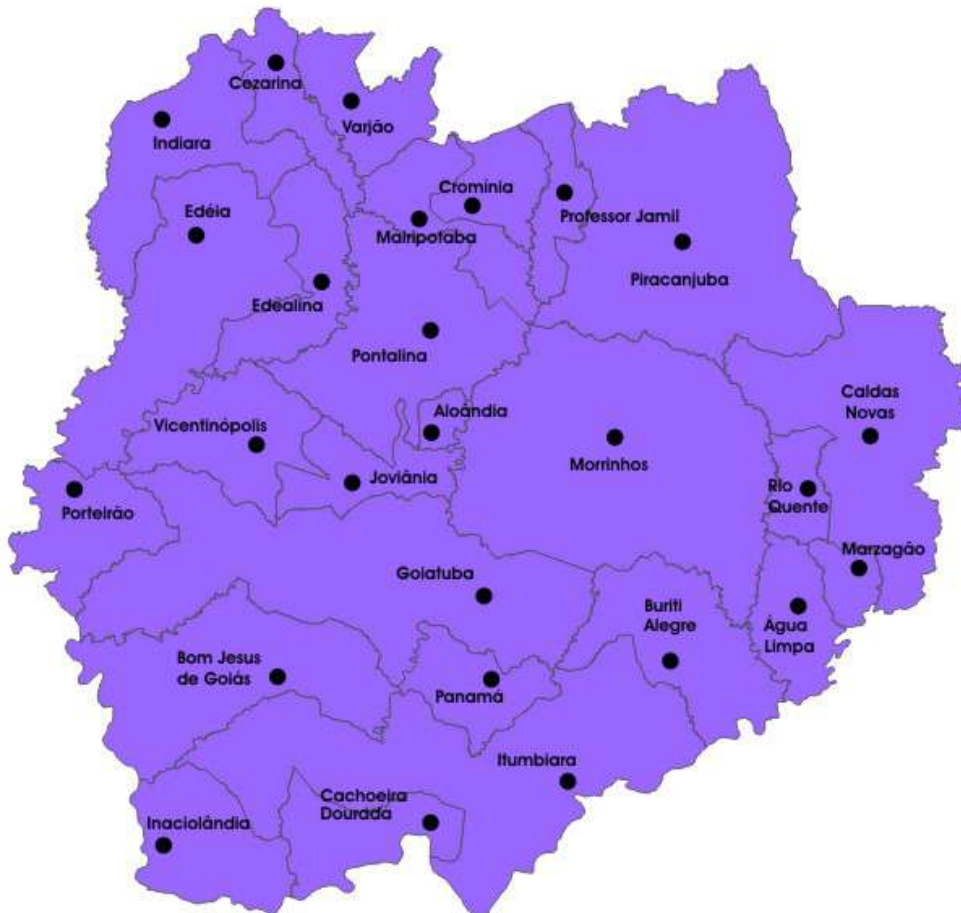

ESTADO DE GOIÁS

Regiões de Planejamento

Região Sul Goiano

Região Sul Goiano

Total: 26 municípios

Água Limpa	Edéia	Panamá
Aloândia	Goiatuba	Piracanjuba
Bom Jesus de Goiás	Inaciolândia	Pontalina
Buriti Alegre	Indiara	Porteirão
Cachoeira Dourada	Itumbiara	Professor Jamil
Caldas Novas	Joviânia	Rio Quente
Cezarina	Mairipotaba	Varjão
Crominia	Marzagão	Vicentópolis
Edealina	Morrinhos	

Regiões de Planejamento do Estado de Goiás - 2006

SUMÁRIO

AS REGIÕES

- ▶ Região Metropolitana de Goiânia
- ▶ Região Centro Goiano (Eixo BR-153)
- ▶ Região Norte Goiano
- ▶ Região Nordeste Goiano
- ▶ Região Entorno do Distrito Federal
- ▶ Região Sul Goiano
- ▶ Região Sudeste Goiano (Estrada de Ferro)
- ▶ Região Sudoeste Goiano
- ▶ Região Oeste Goiano (Eixo GO-060)
- ▶ Região Noroeste Goiano (Estrada do Boi)
- ▶ Síntese das Regiões de Planejamento