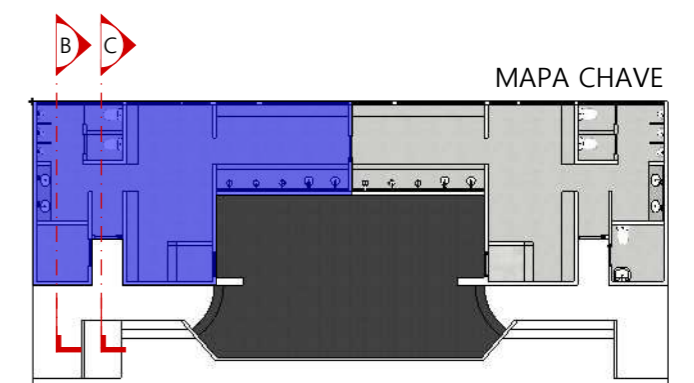

MAPA DE REVESTIMENTOS
ESCALA 1/75

VESTIÁRIO I

PLANTA BAIXA - VESTIÁRIO I
ESCALA 1/50

MAPA CHAVE

VISTA A
ESCALA 1/40

VISTA A
ESCALA 1/40

PERSPECTIVA
SEM ESCALA DEFINIDA

MAPA CHAVE

VISTA B
ESCALA 1/40

PERSPECTIVA
SEM ESCALA DEFINIDA

VISTA C
ESCALA 1/40

PERSPECTIVA
SEM ESCALA DEFINIDA

PAREDE REVESTIDA COM PORCELANATO DELTA, 84X84CM, BARCELONA PLATA

VISTA F
ESCALA 1/40

PERSPECTIVA
SEM ESCALA DEFINIDA

PAREDE COM APLICAÇÃO DE PINTURA LISA, COR AZUL FRANÇA, LEINERTEX

BANCOS REVESTIDOS PORCELANATO DELTA, 84X84CM, BARCELONA PLATA

VISTA G
ESCALA 1/40

PERSPECTIVA
SEM ESCALA DEFINIDA

MAPA CHAVE

PERSPECTIVA
SEM ESCALA DEFINIDA