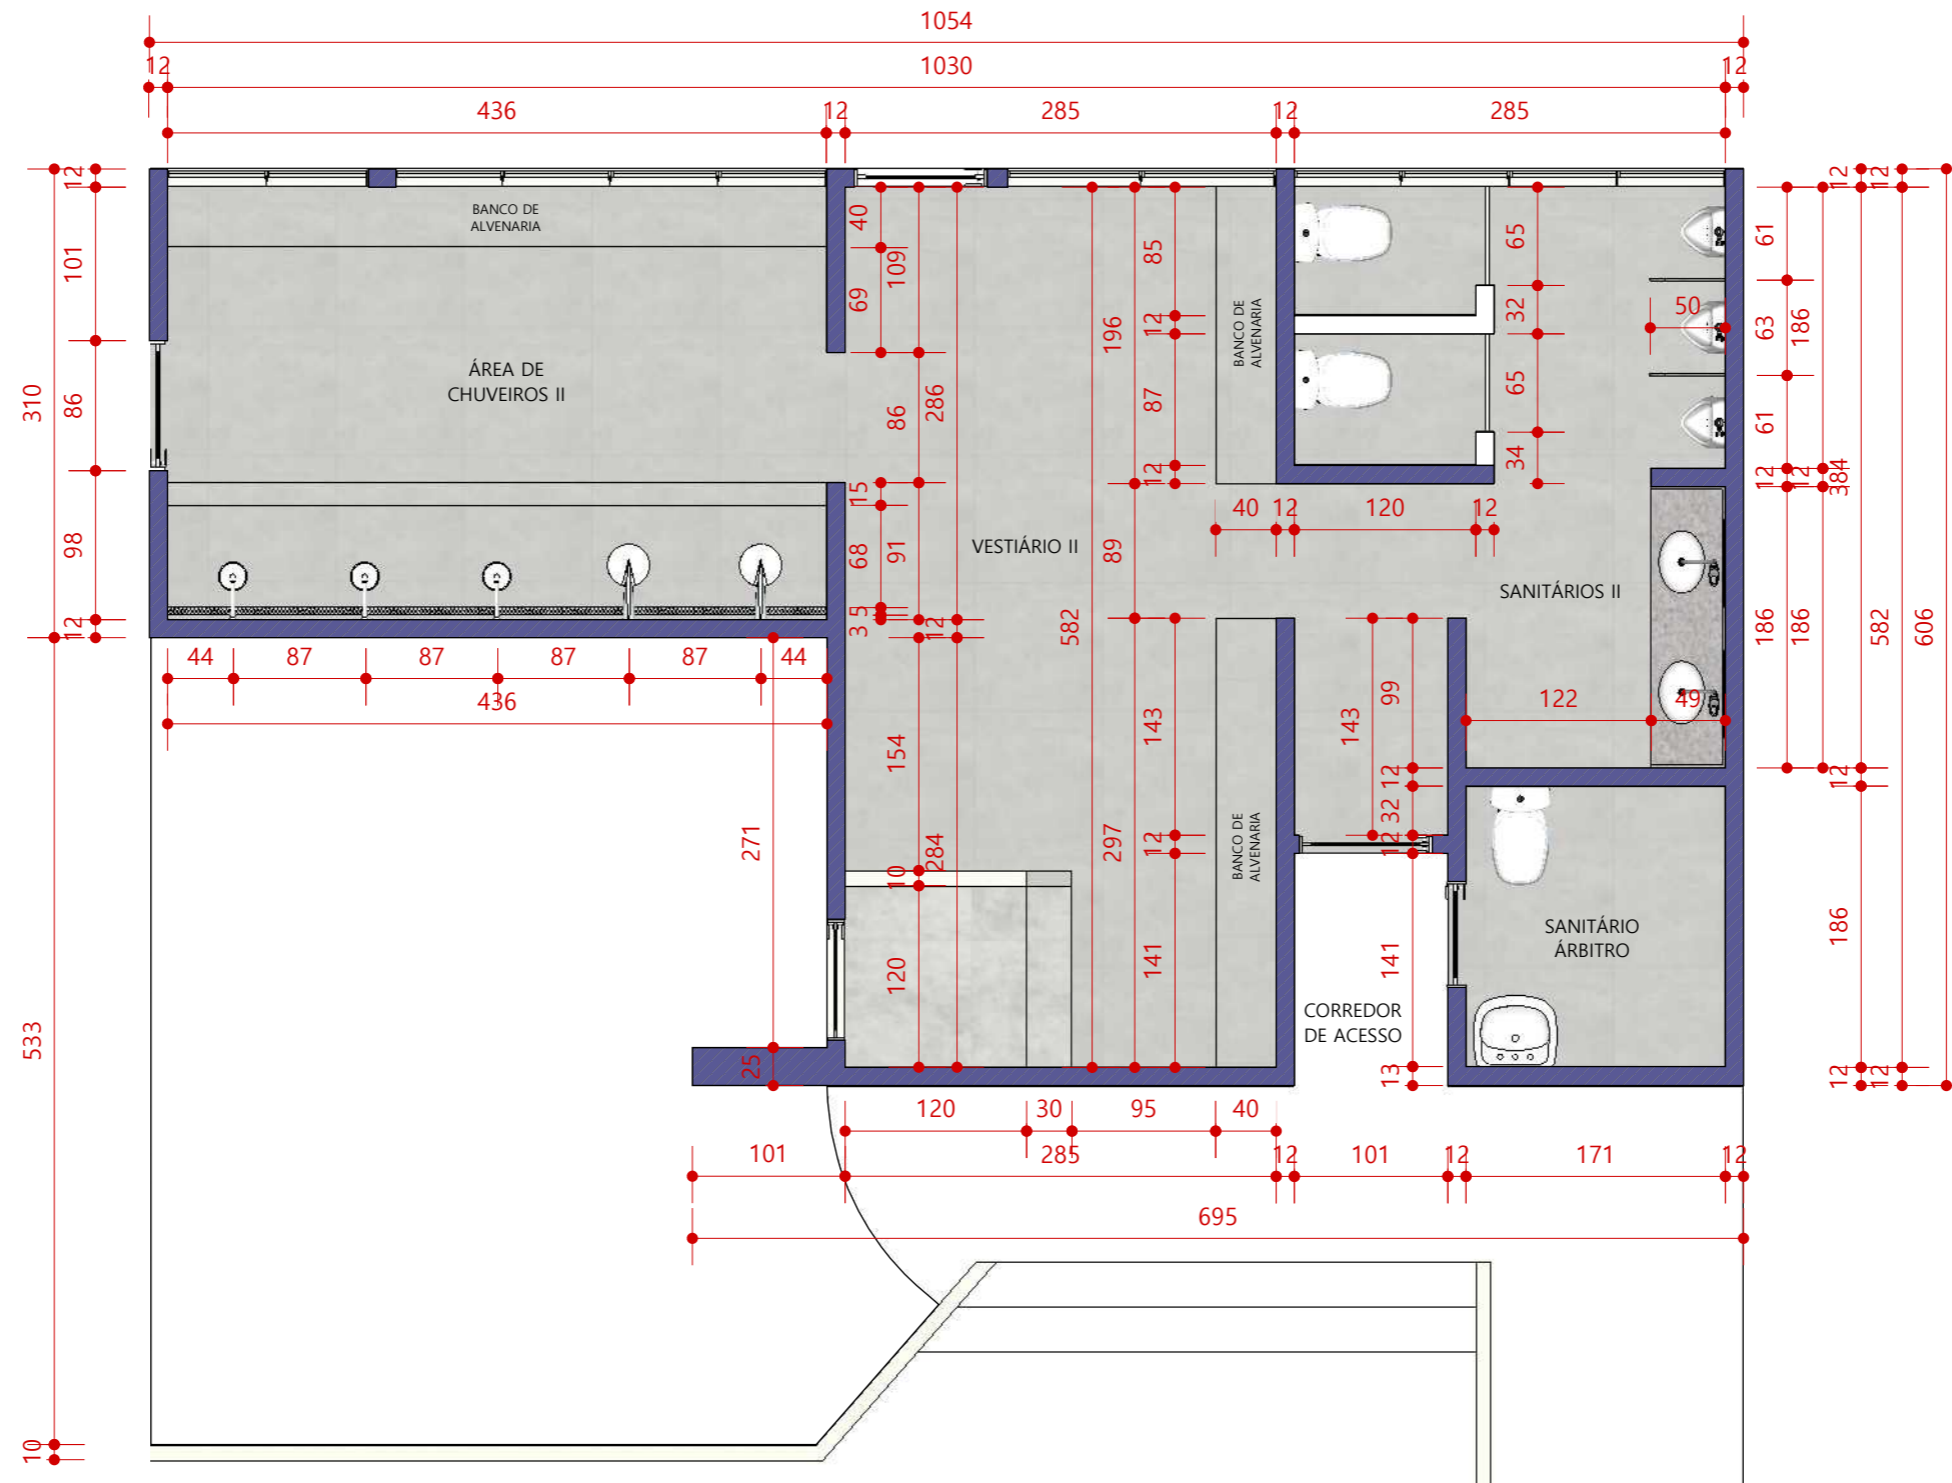

DEMOLIR/ CONSTRUIR
ESCALA 1/75

• DEMOLIR LAVATÓRIO EXISTENTE
SUBSTITUIR POR BANCADA DE
GRANITO COM CUBA DE EMBUTIR

• DEMOLIR MICTÓRIO PRÉ-MOLDAOD EXISTENTE
E SUBSTITUIR POR MICTÓRIO DE LOUÇA
SEPARADOS POR DIVISÓRIA DE GRANITO

CÓDIGO	L	A	DESCRIÇÃO	QUANTIDADE
P1	0,60	1,80	PORTA VENEZIANA DE ALUMÍNIO	04
P2	0,80	2,10	PORTA VENEZIANA DE ALUMÍNIO	08
P3	0,90	2,10	PORTÃO COM TELA METÁLICA	01

L = LARGURA A = ALTURA

LEGENDA DE REVESTIMENTO E PINTURA

VISTA B
ESCALA 1/40

PERSPECTIVA
SEM ESCALA DEFINIDA

VISTA C
ESCALA 1/40

PERSPECTIVA
SEM ESCALA DEFINIDA

PAREDE REVESTIDA COM PORCELANATO DELTA, 84X84CM, BARCELONA PLATA

VISTA F
ESCALA 1/40

PERSPECTIVA
SEM ESCALA DEFINIDA

PERSPECTIVA
SEM ESCALA DEFINIDA

VISTA LATERAL
DIVISÓRIA DE GRANITO
ESCALA 1/20

VESTIÁRIO II

PLANTA BAIXA - VESTIÁRIO II
ESCALA 1/50

MAPA CHAVE

VISTA J
ESCALA 1/40

VISTA J
ESCALA 1/40

PERSPECTIVA
SEM ESCALA DEFINIDA