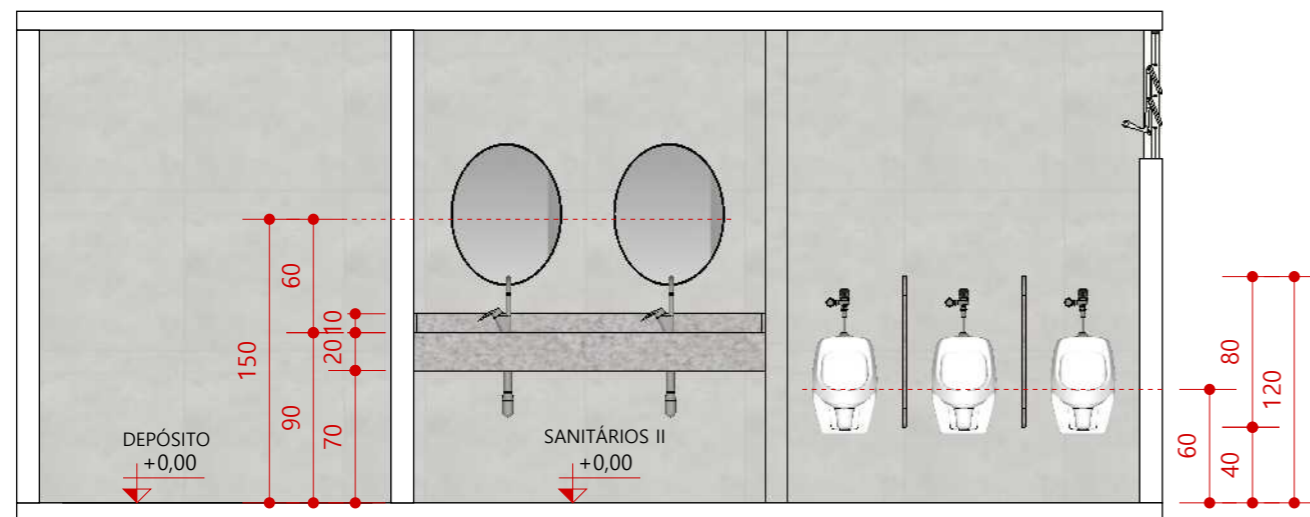

REPRESENTAÇÃO	MARCA	DESCRIÇÃO	LOCAL
	DELTA	PORCELANATO, 84X84CM, BARCELONA PLATA ACETINADO	PAREDE
	LEINERTEX	TINTA COR AZUL ACABAMENTO TOQUE DE SEDA	PAREDE
	LEINERTEX	TINTA COR GELO SECO ACABAMENTO TOQUE DE SEDA	PAREDE
	DELTA	PORCELANATO, 84X84CM, BARCELONA PLATA ACETINADO	PISO
	-	PISO EMBORRACHADO	PISO
	-	SOLEIRA DE GRANITO	PISO

MAPA DE REVESTIMENTOS
ESCALA 1/75

VESTIÁRIO I

PLANTA BAIXA - VESTIÁRIO I
ESCALA 1/50

MAPA CHAVE

VISTA A
ESCALA 1/40

VISTA A
ESCALA 1/40

PERSPECTIVA
SEM ESCALA DEFINIDA

MAPA CHAVE

VISTA B
ESCALA 1/40

PERSPECTIVA
SEM ESCALA DEFINIDA

VISTA C
ESCALA 1/40

PERSPECTIVA
SEM ESCALA DEFINIDA

PAREDE REVESTIDA COM PORCELANATO DELTA, 84X84CM, BARCELONA PLATA

VISTA F
ESCALA 1/40

PERSPECTIVA
SEM ESCALA DEFINIDA