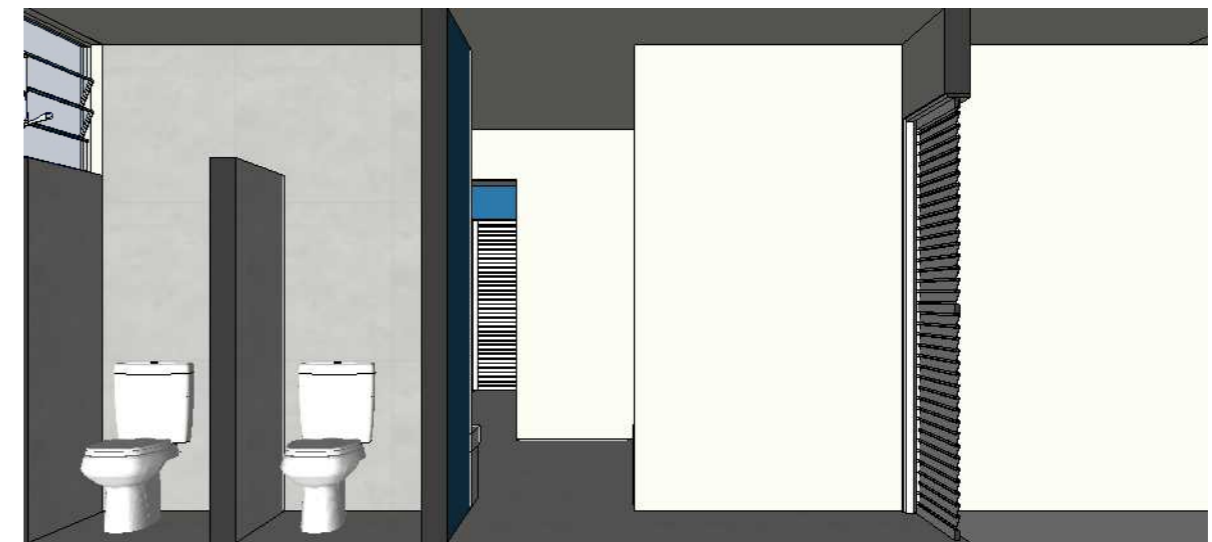

REPRESENTAÇÃO	MARCA	DESCRIÇÃO	LOCAL
	DELTA	PORCELANATO, 84X84CM, BARCELONA PLATA ACETINADO	PAREDE
	LEINERTEX	TINTA COR AZUL ACABAMENTO TOQUE DE SEDA	PAREDE
	LEINERTEX	TINTA COR GELO SECO ACABAMENTO TOQUE DE SEDA	PAREDE
	DELTA	PORCELANATO, 84X84CM, BARCELONA PLATA ACETINADO	PISO
	-	PISO EMBORRACHADO	PISO
	-	SOLEIRA DE GRANITO	PISO

MAPA DE REVESTIMENTOS
ESCALA 1/75

VESTIÁRIO I

PLANTA BAIXA - VESTIÁRIO I
ESCALA 1/50

MAPA CHAVE

VISTA A
ESCALA 1/40

VISTA A
ESCALA 1/40

PERSPECTIVA
SEM ESCALA DEFINIDA

MAPA CHAVE

VISTA B
ESCALA 1/40

PERSPECTIVA
SEM ESCALA DEFINIDA

VISTA C
ESCALA 1/40

PERSPECTIVA
SEM ESCALA DEFINIDA

PAREDE REVESTIDA COM PORCELANATO DELTA, 84X84CM, BARCELONA PLATA

VISTA F
ESCALA 1/40

PERSPECTIVA
SEM ESCALA DEFINIDA