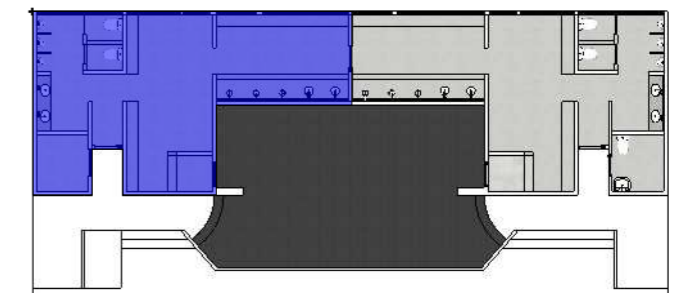

REPRESENTAÇÃO	MARCA	DESCRIÇÃO	LOCAL
	DELTA	PORCELANATO, 84X84CM, BARCELONA PLATA ACETINADO	PAREDE
	LEINERTEX	TINTA COR AZUL ACABAMENTO TOQUE DE SEDA	PAREDE
	LEINERTEX	TINTA COR GELO SECO ACABAMENTO TOQUE DE SEDA	PAREDE
	DELTA	PORCELANATO, 84X84CM, BARCELONA PLATA ACETINADO	PISO
	-	PISO EMBORRACHADO	PISO
	-	SOLEIRA DE GRANITO	PISO

MAPA DE REVESTIMENTOS
ESCALA 1/75

VESTIÁRIO I

PLANTA BAIXA - VESTIÁRIO I
ESCALA 1/50

MAPA CHAVE

VISTA A
ESCALA 1/40

VISTA A
ESCALA 1/40

PERSPECTIVA
SEM ESCALA DEFINIDA

MAPA CHAVE

VISTA B
ESCALA 1/40

PERSPECTIVA
SEM ESCALA DEFINIDA

VISTA C
ESCALA 1/40

PERSPECTIVA
SEM ESCALA DEFINIDA

PAREDE REVESTIDA COM PORCELANATO DELTA, 84X84CM, BARCELONA PLATA

VISTA F
ESCALA 1/40

PERSPECTIVA
SEM ESCALA DEFINIDA