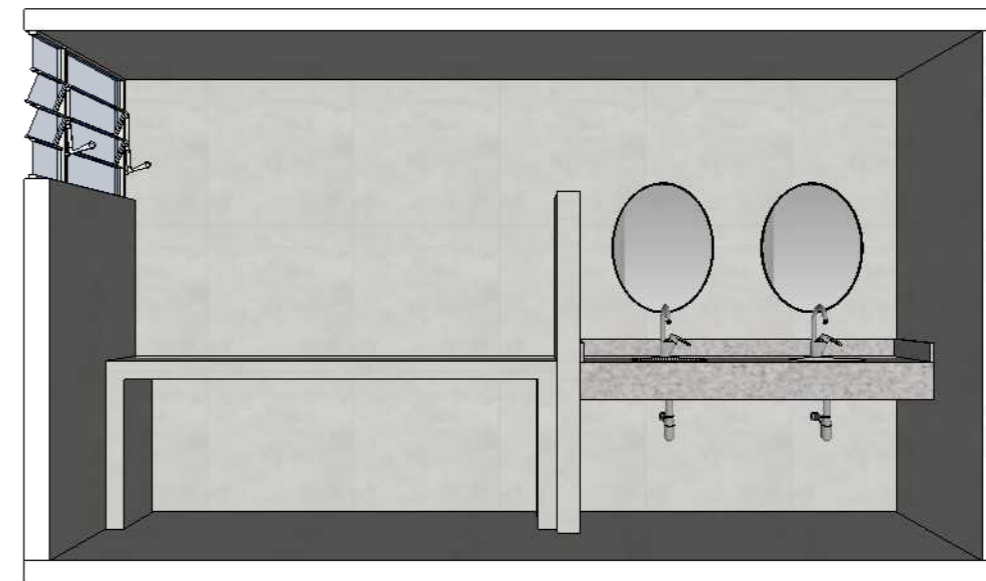

PERSPECTIVA
SEM ESCALA DEFINIDA

MAPA DE REVESTIMENTOS
ESCALA 1/25

LEGENDA PORTAS METÁLICAS

CÓDIGO	L	A	DESCRIÇÃO	QUANTIDADE
P1	0,60	1,80	PORTA VENEZIANA DE ALUMÍNIO	03

L = LARGURA A = ALTURA

LEGENDA DE REVESTIMENTO E PINTURA

REPRESENTAÇÃO	MARCA	DESCRIÇÃO	LOCAL
	DELTA	PORCELANATO, 84X84CM, BARCELONA PLATA ACETINADO	PAREDE
	DELTA	PORCELANATO, 84X84CM, BARCELONA PLATA ACETINADO	PISO
	-	SOLEIRA DE GRANITO	PISO

VISTA A
ESC.: 1/40