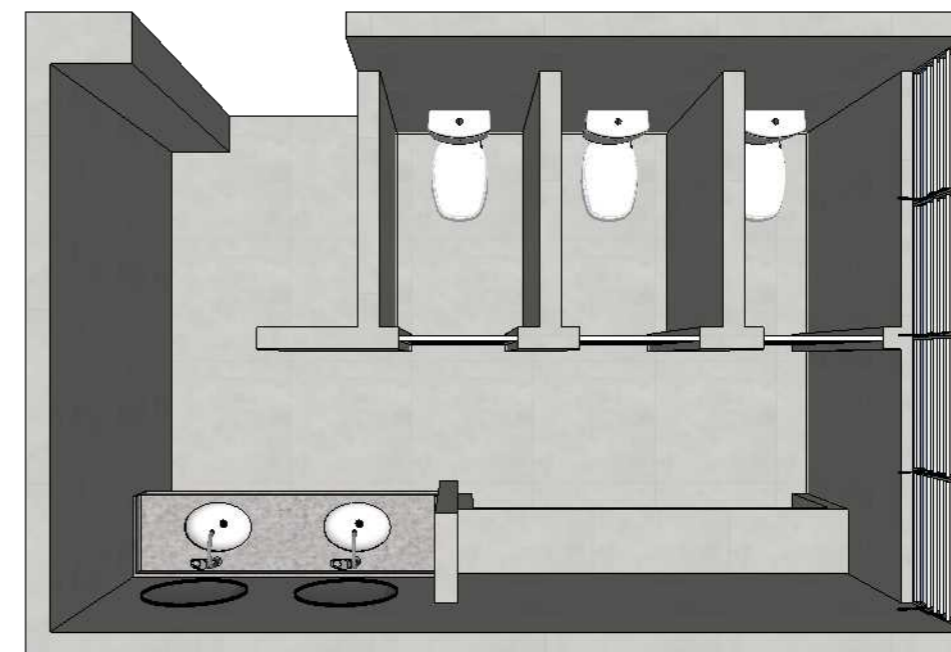

PERSPECTIVA
SEM ESCALA DEFINIDA

VISTA Q
ESCALA 1/40

MAPA CHAVE

PERSPECTIVA
SEM ESCALA DEFINIDA

VISTA LATERAL
DIVISÓRIA DE GRANITO
ESCALA 1/20

VISTA R
ESCALA 1/40

MAPA CHAVE

SANITÁRIO
FEMININO

LEGENDA REFORMA

A MANTER	
A CONSTRUIR	
LOUÇAS, METAIS, BANCADAS E PORTAS A SEREM SUBSTITUÍDOS	

LAVATÓRIO EXISTENTE A DEMOLIR

MICTÓRIO EXISTENTE A DEMOLIR

REVESTIR PAREDES COM PORCELANATO

PLANTA BAIXA
ESC.: 1/50

PERSPECTIVA
SEM ESCALA DEFINIDA

MAPA DE REVESTIMENTOS
ESCALA 1/25

LEGENDA PORTAS METÁLICAS

CÓDIGO	L	A	DESCRIÇÃO	QUANTIDADE
P1	0,60	1,80	PORTA VENEZIANA DE ALUMÍNIO	03

L = LARGURA A = ALTURA

LEGENDA DE REVESTIMENTO E PINTURA