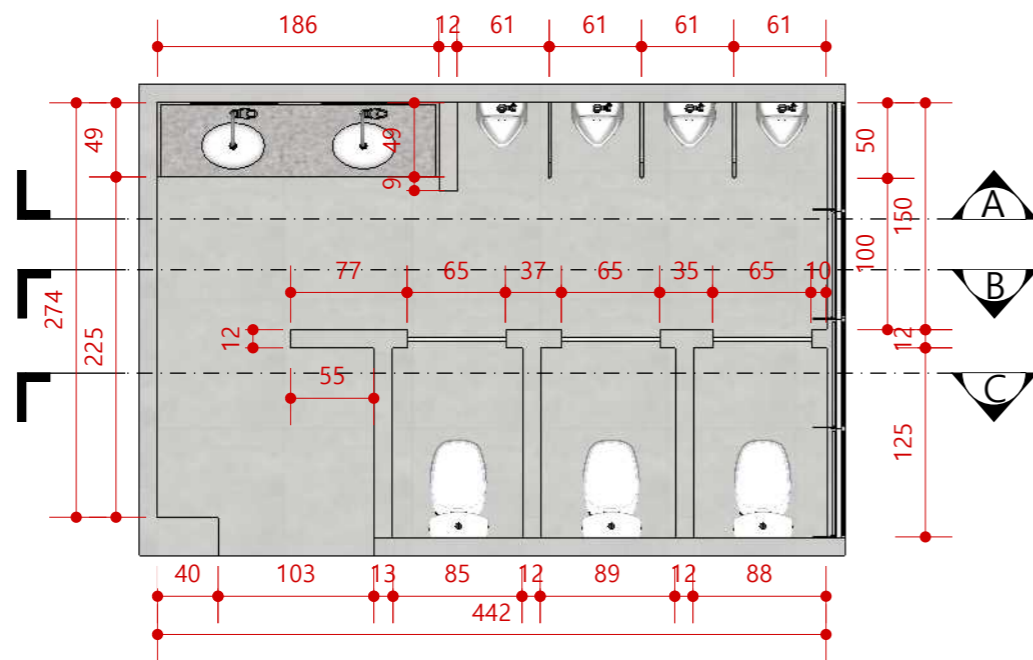

PLANTA BAIXA
ESC.: 1/50