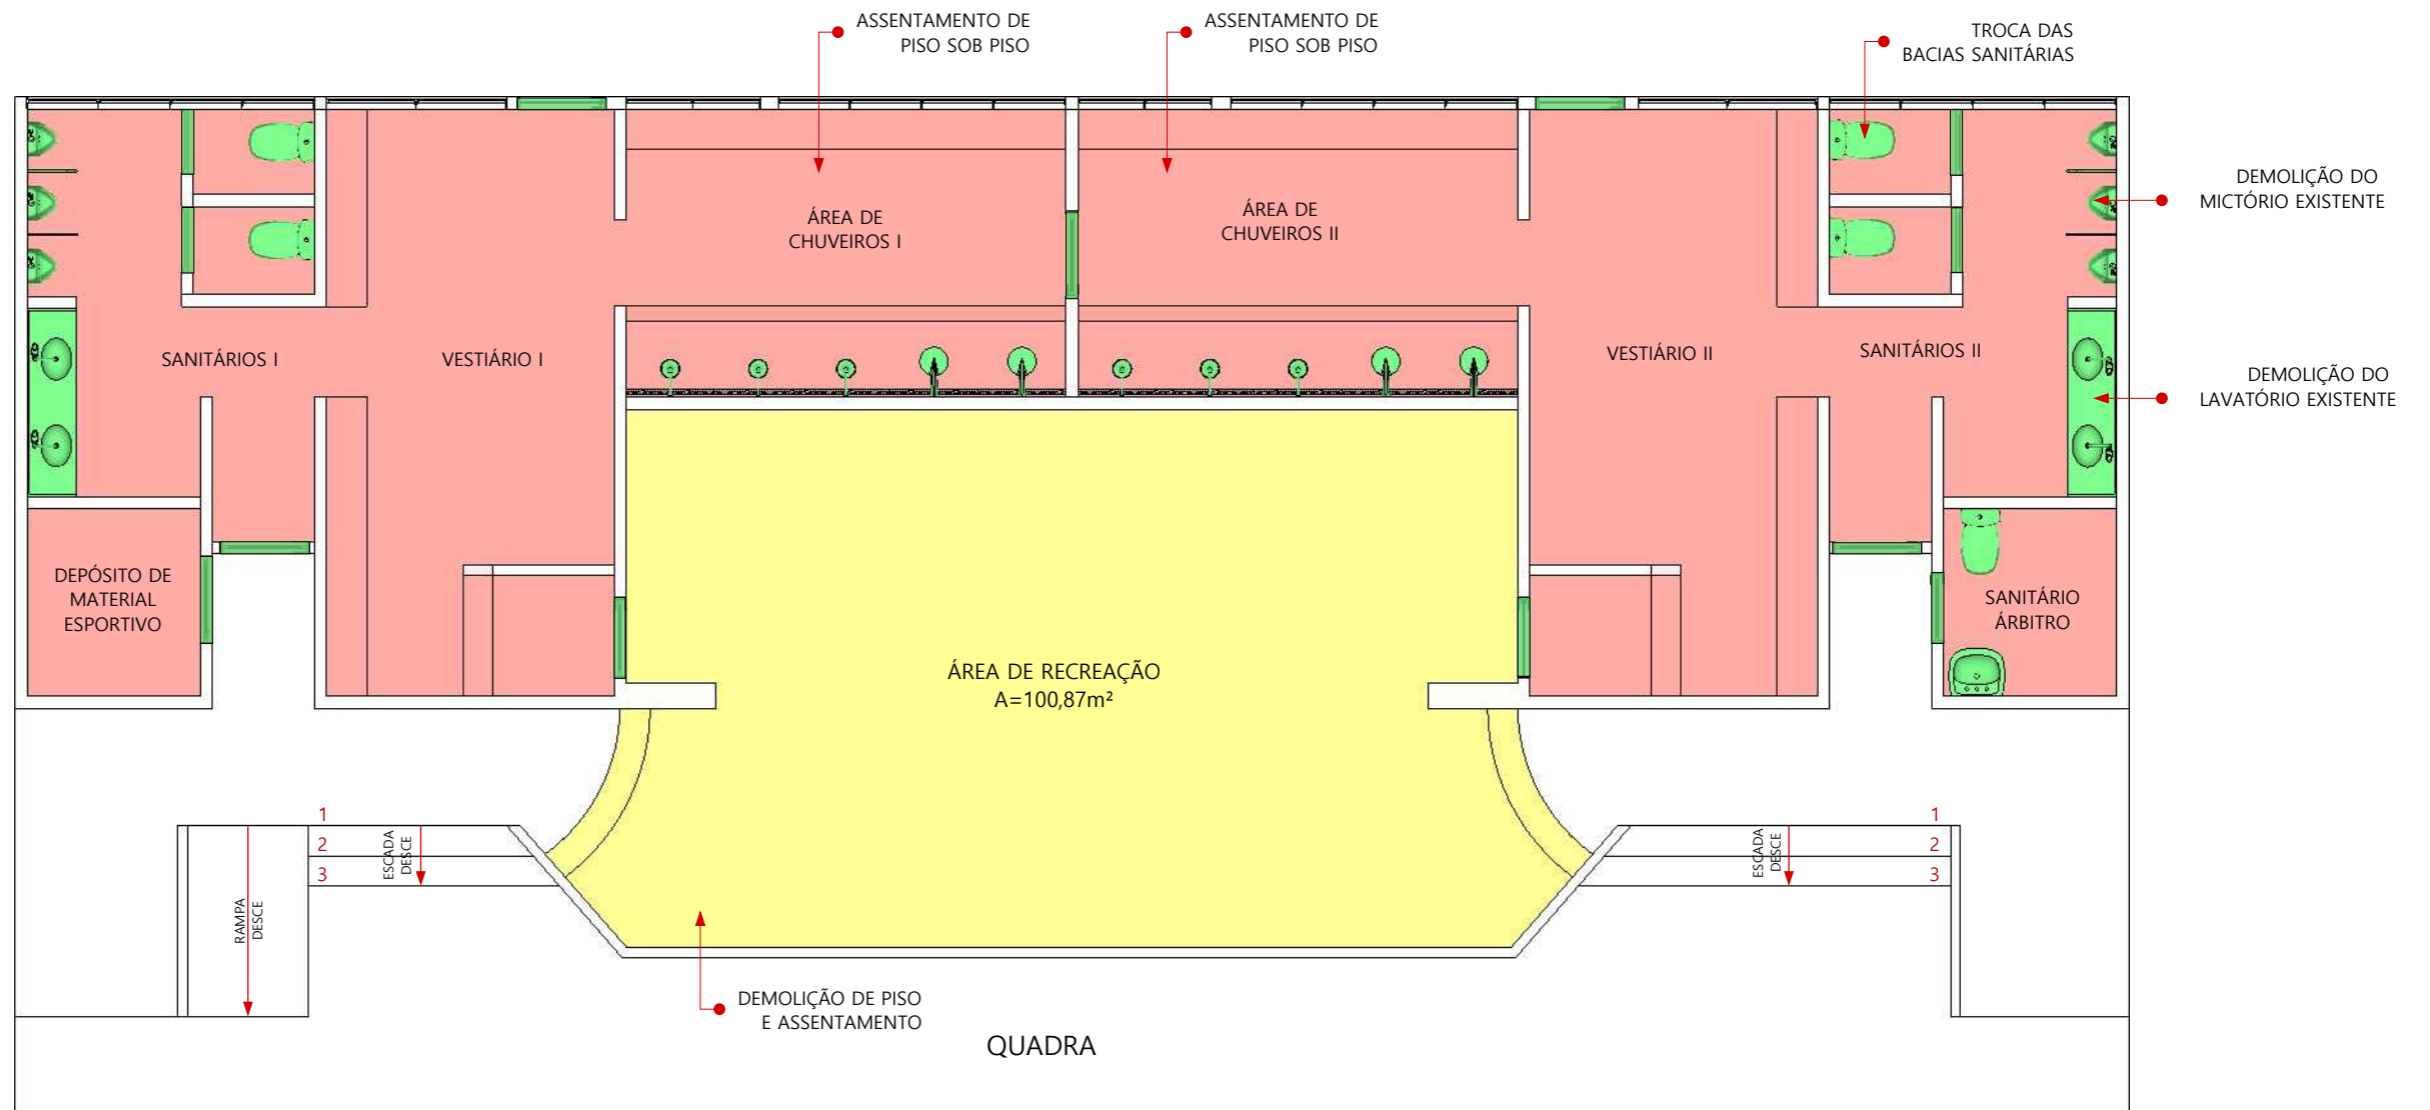

DEMOLIR/ CONSTRUIR
ESCALA 1/75

• DEMOLIR LAVATÓRIO EXISTENTE
SUBSTITUIR POR BANCADA DE
GRANITO COM CUBA DE EMBUTIR

• DEMOLIR MICTÓRIO PRÉ-MOLDAOD EXISTENTE
E SUBSTITUIR POR MICTÓRIO DE LOUÇA
SEPARADOS POR DIVISÓRIA DE GRANITO

• SUBSTITUIR BACIA SANITÁRIA EXISTENTE
POR BACIA SANITÁRIA COM CAIXA ACOPLADA.
SUBSTITUIR PORTAS DE MADEIRA EXISTENTES
POR PORTAS VENEZIANAS EM ALUMÍNIO

PLANTA BAIXA
ESCALA 1/75

LEGENDA PORTAS METÁLICAS

CÓDIGO	L	A	DESCRIÇÃO	QUANTIDADE
P1	0,60	1,80	PORTA VENEZIANA DE ALUMÍNIO	04
P2	0,80	2,10	PORTA VENEZIANA DE ALUMÍNIO	08
P3	0,90	2,10	PORTÃO COM TELA METÁLICA	01

L = LARGURA A = ALTURA

LEGENDA DE REVESTIMENTO E PINTURA

REPRESENTAÇÃO	MARCA	DESCRIÇÃO	LOCAL
	DELTA	PORCELANATO, 84X84CM, BARCELONA PLATA ACETINADO	PAREDE
	LEINERTEX	TINTA COR AZUL ACABAMENTO TOQUE DE SEDA	PAREDE
	LEINERTEX	TINTA COR GELO SECO ACABAMENTO TOQUE DE SEDA	PAREDE
	DELTA	PORCELANATO, 84X84CM, BARCELONA PLATA ACETINADO	PISO
	-	PISO EMBORRACHADO	PISO
	-	SOLEIRA DE GRANITO	PISO