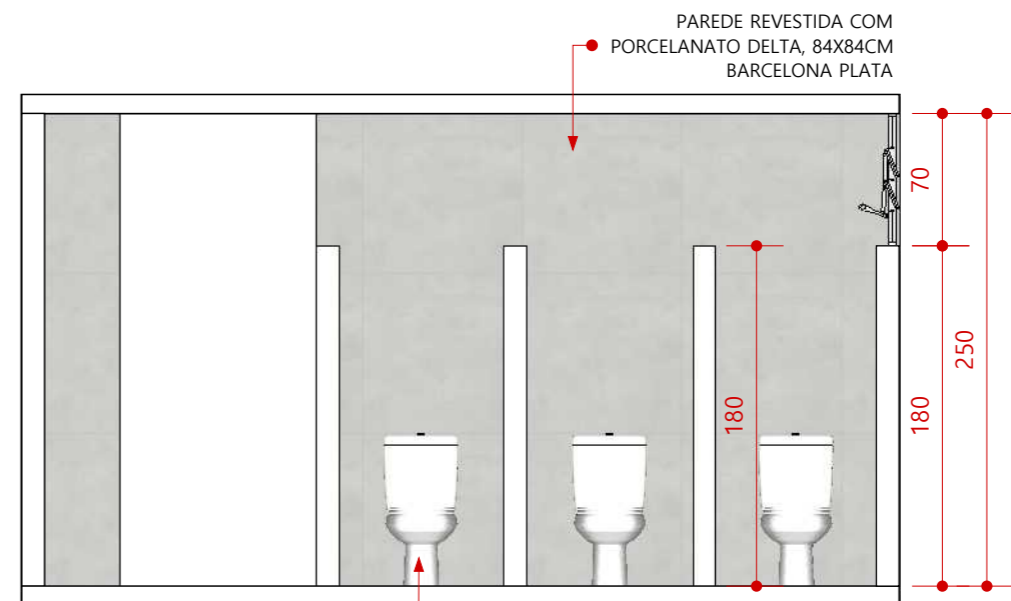

PERSPECTIVA
SEM ESCALA DEFINIDA

MAPA DE REVESTIMENTOS
ESCALA 1/25

LEGENDA PORTAS METÁLICAS

CÓDIGO	L	A	DESCRIÇÃO	QUANTIDADE
P1	0,60	1,80	PORTA VENEZIANA DE ALUMÍNIO	03

L = LARGURA A = ALTURA

LEGENDA DE REVESTIMENTO E PINTURA

REPRESENTAÇÃO	MARCA	DESCRIÇÃO	LOCAL
	DELTA	PORCELANATO, 84X84CM, BARCELONA PLATA ACETINADO	PAREDE
	DELTA	PORCELANATO, 84X84CM, BARCELONA PLATA ACETINADO	PISO
	-	SOLEIRA DE GRANITO	PISO

VISTA A
ESC.: 1/40

PERSPECTIVA
SEM ESCALA DEFINIDA

VISTA B
ESC.: 1/40

VISTA C
ESC.: 1/40

SANITÁRIO
MASCULINO

LEGENDA REFORMA

A MANTER	
A CONSTRUIR	
LOUÇAS, METAIS, BANCADAS E PORTAS A SEREM SUBSTITUÍDOS	

LAVATÓRIO EXISTENTE A DEMOLIR

CÓDIGO	L	A	DESCRIÇÃO	QUANTIDADE
P1	0,60	1,80	PORTA VENEZIANA DE ALUMÍNIO	03

L = LARGURA A = ALTURA

LEGENDA DE REVESTIMENTO E PINTURA

REPRESENTAÇÃO	MARCA	DESCRIÇÃO	LOCAL
	DELTA	PORCELANATO, 84X84CM, BARCELONA PLATA ACETINADO	PAREDE
	DELTA	PORCELANATO, 84X84CM, BARCELONA PLATA ACETINADO	PISO
	-	SOLEIRA DE GRANITO	PISO