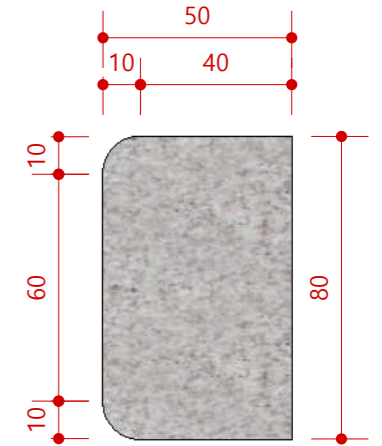

PERSPECTIVA SEM ESCALA DEFINIDA

PERSPECTIVA SEM ESCALA DEFINIDA

VISTA M
ESCALA 1/40

PERSPECTIVA
SEM ESCALA DEFINIDA

VISTA N
ESCALA 1/40

PERSPECTIVA
SEM ESCALA DEFINIDA

PERSPECTIVA
SEM ESCALA DEFINIDA

PERSPECTIVA
SEM ESCALA DEFINIDA

PERSPECTIVA
SEM ESCALA DEFINIDA

VISTA Q
ESCALA 1/40

MAPA CHAVE

PERSPECTIVA
SEM ESCALA DEFINIDA

VISTA LATERAL
DIVISÓRIA DE GRANITO
ESCALA 1/20

VISTA R
ESCALA 1/40

MAPA CHAVE

SANITÁRIO
FEMININO

REPRESENTAÇÃO	MARCA	DESCRIÇÃO	LOCAL
	DELTA	PORCELANATO, 84X84CM, BARCELONA PLATA ACETINADO	PAREDE
	DELTA	PORCELANATO, 84X84CM, BARCELONA PLATA ACETINADO	PISO
	-	SOLEIRA DE GRANITO	PISO

VISTA A
ESC.: 1/40

CÓDIGO	L	A	DESCRIÇÃO	QUANTIDADE
P1	0,60	1,80	PORTA VENEZIANA DE ALUMÍNIO	03

L = LARGURA A = ALTURA

LEGENDA DE REVESTIMENTO E PINTURA

REPRESENTAÇÃO	MARCA	DESCRIÇÃO	LOCAL
	DELTA	PORCELANATO, 84X84CM, BARCELONA PLATA ACETINADO	PAREDE
	DELTA	PORCELANATO, 84X84CM, BARCELONA PLATA ACETINADO	PISO
	-	SOLEIRA DE GRANITO	PISO