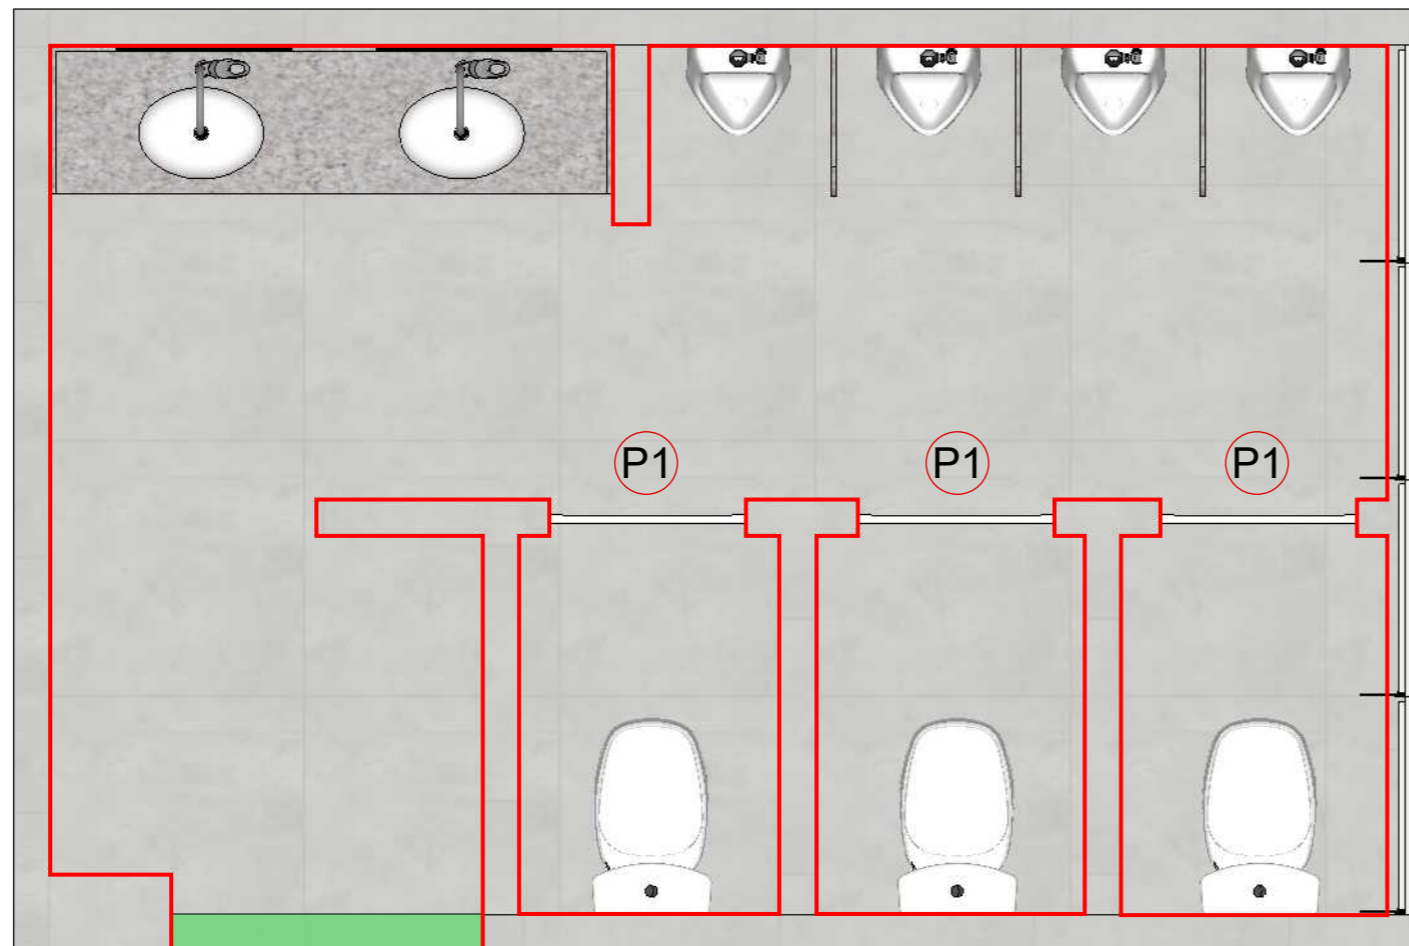

REPRESENTAÇÃO	MARCA	DESCRIÇÃO	LOCAL
	DELTA	PORCELANATO, 84X84CM, BARCELONA PLATA ACETINADO	PAREDE
	DELTA	PORCELANATO, 84X84CM, BARCELONA PLATA ACETINADO	PISO
	-	SOLEIRA DE GRANITO	PISO

VISTA A
ESC.: 1/40

PERSPECTIVA
SEM ESCALA DEFINIDA

VISTA B
ESC.: 1/40

VISTA C
ESC.: 1/40

SANITÁRIO
MASCULINO

LEGENDA REFORMA

A MANTER	
A CONSTRUIR	
LOUÇAS, METAIS, BANCADAS E PORTAS A SEREM SUBSTITUÍDOS	

LAVATÓRIO EXISTENTE A DEMOLIR

MICTÓRIO EXISTENTE A DEMOLIR

REVESTIR PAREDES COM PORCELANATO

PLANTA BAIXA
ESC.: 1/50

PERSPECTIVA
SEM ESCALA DEFINIDA

MAPA DE REVESTIMENTOS
ESCALA 1/25

VISTA LATERAL
DIVISÓRIA DE GRANITO
ESCALA 1/20

LEGENDA PORTAS METÁLICAS

CÓDIGO	L	A	DESCRIÇÃO	QUANTIDADE
P1	0,60	1,80	PORTA VENEZIANA DE ALUMÍNIO	03

L = LARGURA A = ALTURA

LEGENDA DE REVESTIMENTO E PINTURA

REPRESENTAÇÃO	MARCA	DESCRIÇÃO	LOCAL
	DELTA	PORCELANATO, 84X84CM, BARCELONA PLATA ACETINADO	PAREDE
	DELTA	PORCELANATO, 84X84CM, BARCELONA PLATA ACETINADO	PISO
	-	SOLEIRA DE GRANITO	PISO