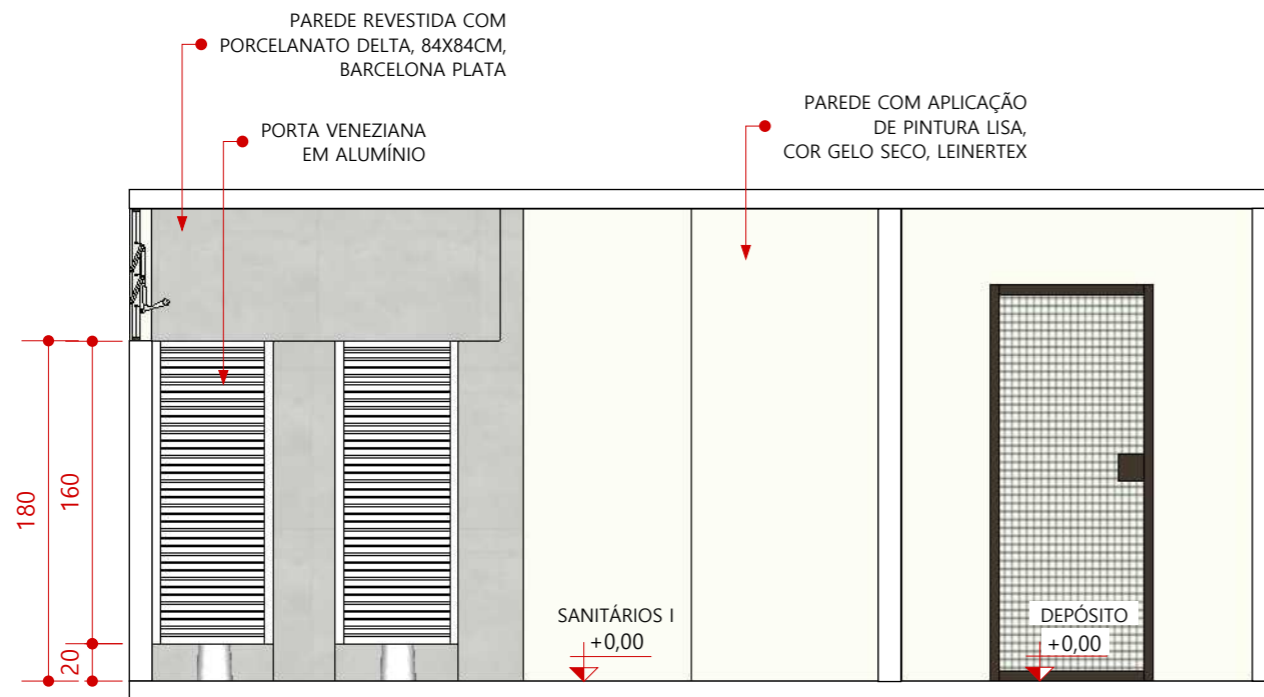

REPRESENTAÇÃO	MARCA	DESCRIÇÃO	LOCAL
	DELTA	PORCELANATO, 84X84CM, BARCELONA PLATA ACETINADO	PAREDE
	LEINERTEX	TINTA COR AZUL ACABAMENTO TOQUE DE SEDA	PAREDE
	LEINERTEX	TINTA COR GELO SECO ACABAMENTO TOQUE DE SEDA	PAREDE
	DELTA	PORCELANATO, 84X84CM, BARCELONA PLATA ACETINADO	PISO
	-	PISO EMBORRACHADO	PISO
	-	SOLEIRA DE GRANITO	PISO

MAPA DE REVESTIMENTOS
ESCALA 1/75

VESTIÁRIO I

PLANTA BAIXA - VESTIÁRIO I
ESCALA 1/50

MAPA CHAVE

VISTA A
ESCALA 1/40

VISTA A
ESCALA 1/40

PERSPECTIVA
SEM ESCALA DEFINIDA

MAPA CHAVE

VISTA B
ESCALA 1/40

PERSPECTIVA
SEM ESCALA DEFINIDA

VISTA C
ESCALA 1/40

PERSPECTIVA
SEM ESCALA DEFINIDA

PAREDE REVESTIDA COM PORCELANATO DELTA, 84X84CM, BARCELONA PLATA

VISTA F
ESCALA 1/40

PERSPECTIVA
SEM ESCALA DEFINIDA