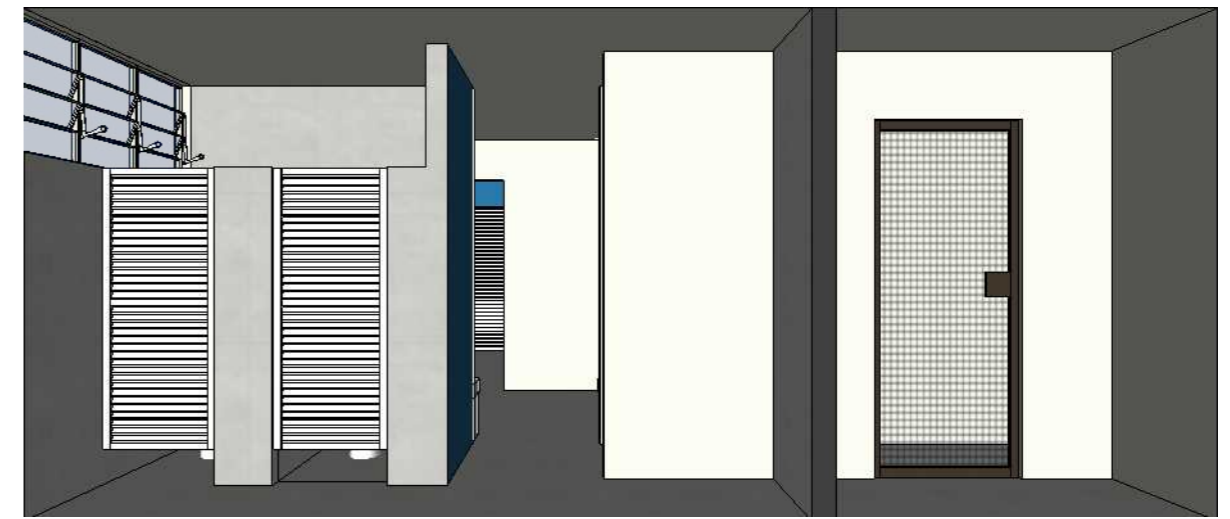

• SUBSTITUIR BACIA SANITÁRIA EXISTENTE
POR BACIA SANITÁRIA COM CAIXA ACOPLADA.
SUBSTITUIR PORTAS DE MADEIRA EXISTENTES
POR PORTAS VENEZIANAS EM ALUMÍNIO

PLANTA BAIXA
ESCALA 1/75

LEGENDA PORTAS METÁLICAS

REPRESENTAÇÃO	MARCA	DESCRIÇÃO	LOCAL
	DELTA	PORCELANATO, 84X84CM, BARCELONA PLATA ACETINADO	PAREDE
	LEINERTEX	TINTA COR AZUL ACABAMENTO TOQUE DE SEDA	PAREDE
	LEINERTEX	TINTA COR GELO SECO ACABAMENTO TOQUE DE SEDA	PAREDE
	DELTA	PORCELANATO, 84X84CM, BARCELONA PLATA ACETINADO	PISO
	-	PISO EMBORRACHADO	PISO
	-	SOLEIRA DE GRANITO	PISO

MAPA DE REVESTIMENTOS
ESCALA 1/75

VESTIÁRIO I

PLANTA BAIXA - VESTIÁRIO I
ESCALA 1/50

MAPA CHAVE

VISTA A
ESCALA 1/40

VISTA A
ESCALA 1/40

PERSPECTIVA
SEM ESCALA DEFINIDA

MAPA CHAVE

VISTA B
ESCALA 1/40

PERSPECTIVA
SEM ESCALA DEFINIDA

VISTA C
ESCALA 1/40

PERSPECTIVA
SEM ESCALA DEFINIDA

PAREDE REVESTIDA COM PORCELANATO DELTA, 84X84CM, BARCELONA PLATA

VISTA F
ESCALA 1/40

PERSPECTIVA
SEM ESCALA DEFINIDA