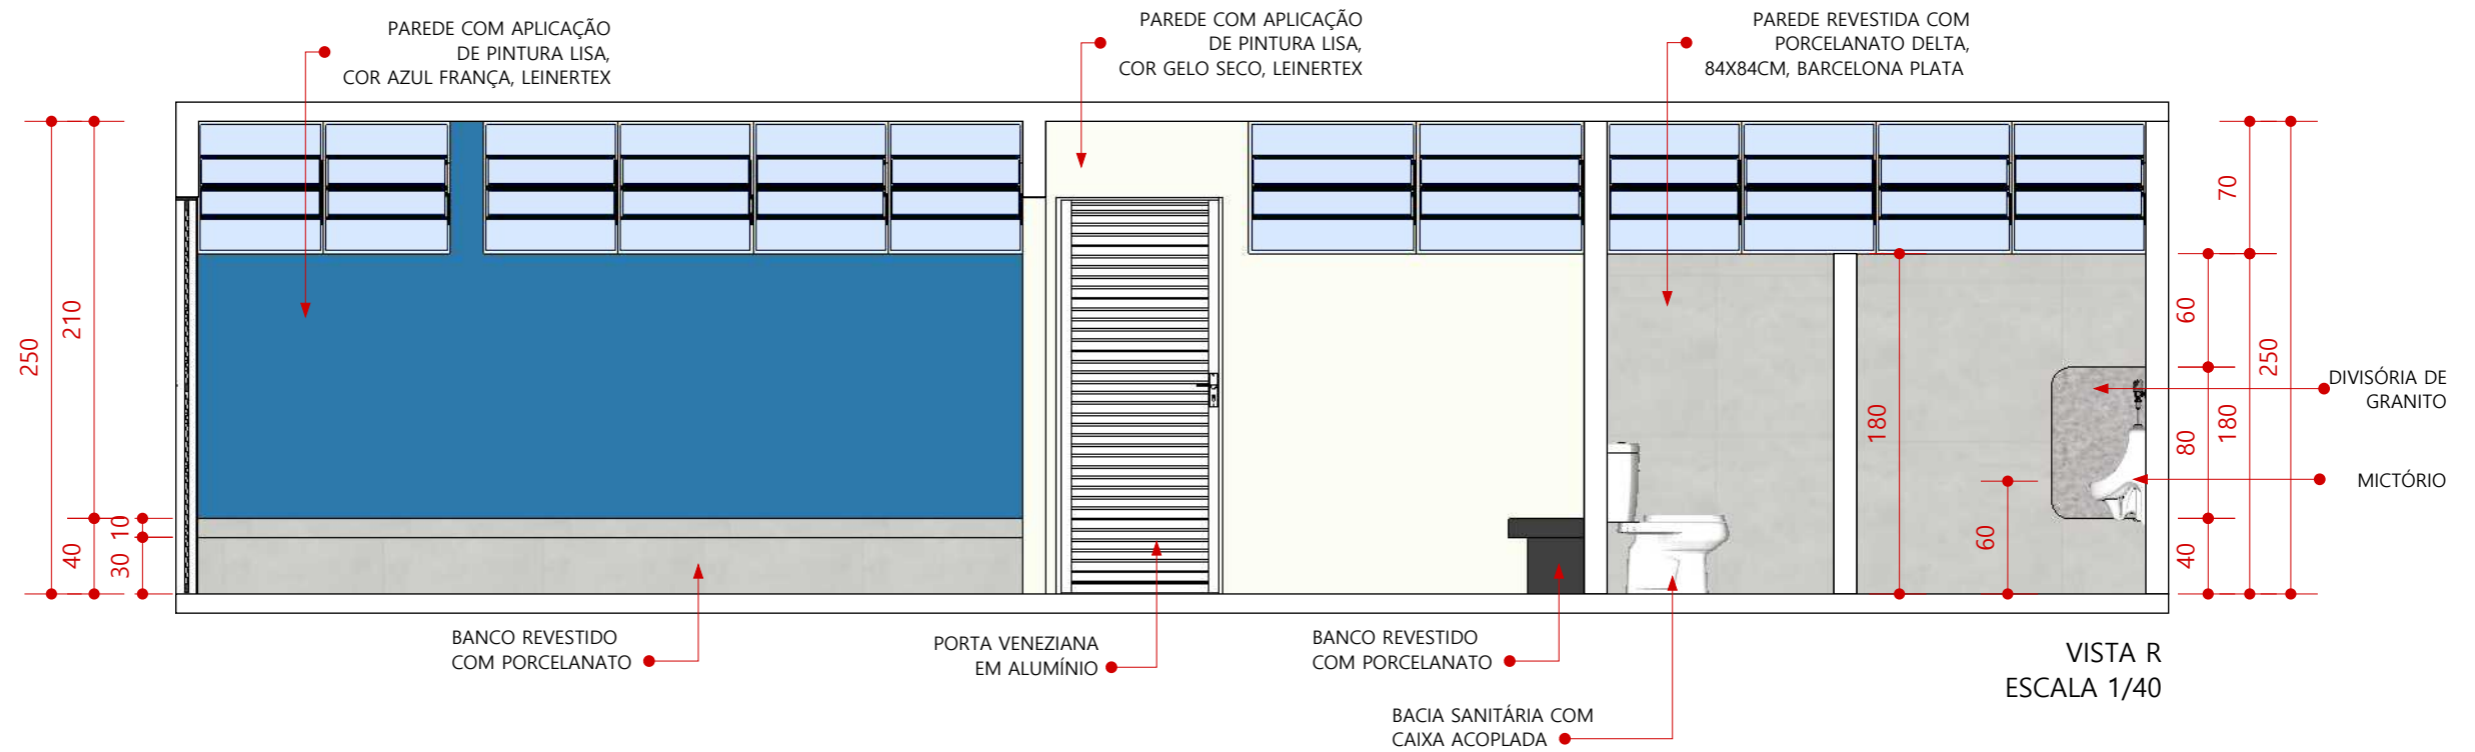

PERSPECTIVA
SEM ESCALA DEFINIDA

VISTA Q
ESCALA 1/40

MAPA CHAVE

PERSPECTIVA
SEM ESCALA DEFINIDA

VISTA LATERAL
DIVISÓRIA DE GRANITO
ESCALA 1/20

VISTA R
ESCALA 1/40

MAPA CHAVE

SANITÁRIO
FEMININO

REPRESENTAÇÃO	MARCA	DESCRIÇÃO	LOCAL
	DELTA	PORCELANATO, 84X84CM, BARCELONA PLATA ACETINADO	PAREDE
	DELTA	PORCELANATO, 84X84CM, BARCELONA PLATA ACETINADO	PISO
	-	SOLEIRA DE GRANITO	PISO

VISTA A
ESC.: 1/40