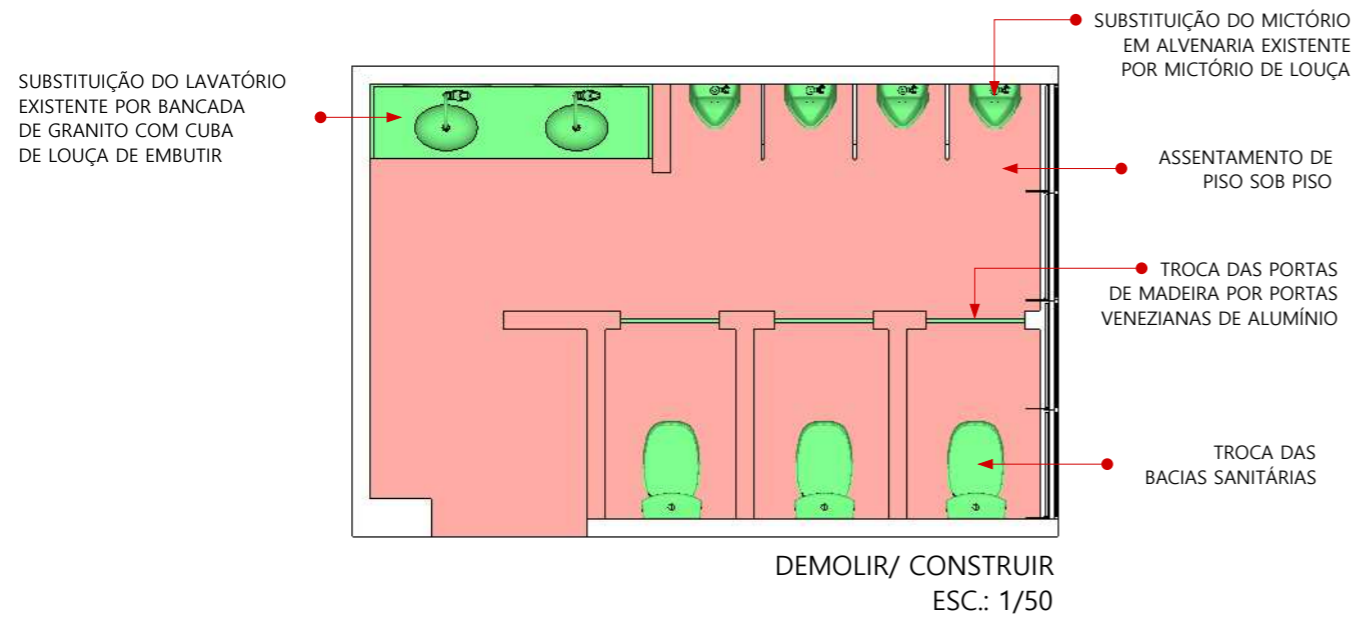

REPRESENTAÇÃO	MARCA	DESCRIÇÃO	LOCAL
	DELTA	PORCELANATO, 84X84CM, BARCELONA PLATA ACETINADO	PAREDE
	DELTA	PORCELANATO, 84X84CM, BARCELONA PLATA ACETINADO	PISO
	-	SOLEIRA DE GRANITO	PISO

VISTA A
ESC.: 1/40

PERSPECTIVA
SEM ESCALA DEFINIDA

VISTA B
ESC.: 1/40

VISTA C
ESC.: 1/40

SANITÁRIO
MASCULINO

LEGENDA REFORMA

A MANTER	
A CONSTRUIR	
LOUÇAS, METAIS, BANCADAS E PORTAS A SEREM SUBSTITUÍDOS	

LAVATÓRIO EXISTENTE A DEMOLIR

MICTÓRIO EXISTENTE A DEMOLIR

REVESTIR PAREDES COM PORCELANATO

PLANTA BAIXA
ESC.: 1/50

PERSPECTIVA
SEM ESCALA DEFINIDA

MAPA DE REVESTIMENTOS
ESCALA 1/25

VISTA LATERAL
DIVISÓRIA DE GRANITO
ESCALA 1/20

LEGENDA PORTAS METÁLICAS

CÓDIGO	L	A	DESCRIÇÃO	QUANTIDADE
P1	0,60	1,80	PORTA VENEZIANA DE ALUMÍNIO	03

L = LARGURA A = ALTURA

LEGENDA DE REVESTIMENTO E PINTURA

REPRESENTAÇÃO	MARCA	DESCRIÇÃO	LOCAL
	DELTA	PORCELANATO, 84X84CM, BARCELONA PLATA ACETINADO	PAREDE
	DELTA	PORCELANATO, 84X84CM, BARCELONA PLATA ACETINADO	PISO
	-	SOLEIRA DE GRANITO	PISO