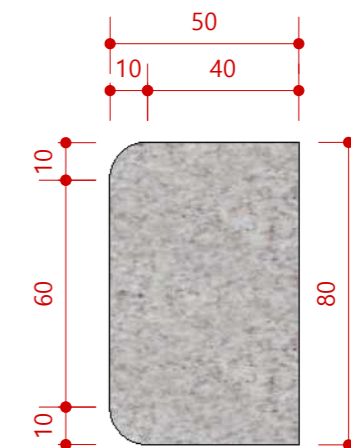

REPRESENTAÇÃO	MARCA	DESCRIÇÃO	LOCAL
	DELTA	PORCELANATO, 84X84CM, BARCELONA PLATA ACETINADO	PAREDE
	DELTA	PORCELANATO, 84X84CM, BARCELONA PLATA ACETINADO	PISO
	-	SOLEIRA DE GRANITO	PISO

VISTA A
ESC.: 1/40

MICTÓRIO EXISTENTE A DEMOLIR

REVESTIR PAREDES COM PORCELANATO

PLANTA BAIXA
ESC.: 1/50

PERSPECTIVA
SEM ESCALA DEFINIDA

MAPA DE REVESTIMENTOS
ESCALA 1/25

VISTA LATERAL
DIVISÓRIA DE GRANITO
ESCALA 1/20

LEGENDA PORTAS METÁLICAS

CÓDIGO	L	A	DESCRIÇÃO	QUANTIDADE
P1	0,60	1,80	PORTA VENEZIANA DE ALUMÍNIO	03

L = LARGURA A = ALTURA

LEGENDA DE REVESTIMENTO E PINTURA

REPRESENTAÇÃO	MARCA	DESCRIÇÃO	LOCAL
	DELTA	PORCELANATO, 84X84CM, BARCELONA PLATA ACETINADO	PAREDE
	DELTA	PORCELANATO, 84X84CM, BARCELONA PLATA ACETINADO	PISO
	-	SOLEIRA DE GRANITO	PISO