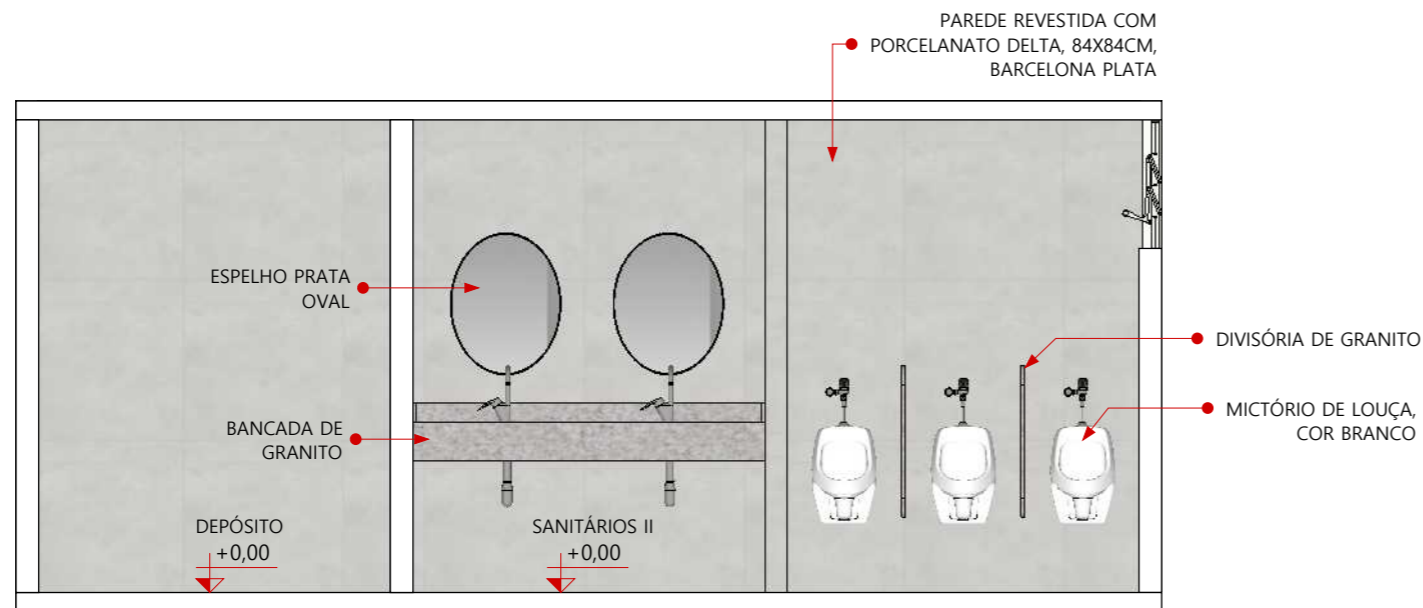

REPRESENTAÇÃO	MARCA	DESCRIÇÃO	LOCAL
	DELTA	PORCELANATO, 84X84CM, BARCELONA PLATA ACETINADO	PAREDE
	LEINERTEX	TINTA COR AZUL ACABAMENTO TOQUE DE SEDA	PAREDE
	LEINERTEX	TINTA COR GELO SECO ACABAMENTO TOQUE DE SEDA	PAREDE
	DELTA	PORCELANATO, 84X84CM, BARCELONA PLATA ACETINADO	PISO
	-	PISO EMBORRACHADO	PISO
	-	SOLEIRA DE GRANITO	PISO

MAPA DE REVESTIMENTOS
ESCALA 1/75

VESTIÁRIO I

PLANTA BAIXA - VESTIÁRIO I
ESCALA 1/50

MAPA CHAVE

VISTA A
ESCALA 1/40

VISTA A
ESCALA 1/40

PERSPECTIVA
SEM ESCALA DEFINIDA

MAPA CHAVE

VISTA B
ESCALA 1/40

PERSPECTIVA
SEM ESCALA DEFINIDA

VISTA C
ESCALA 1/40

PERSPECTIVA
SEM ESCALA DEFINIDA

PAREDE REVESTIDA COM PORCELANATO DELTA, 84X84CM, BARCELONA PLATA

VISTA F
ESCALA 1/40

PERSPECTIVA
SEM ESCALA DEFINIDA