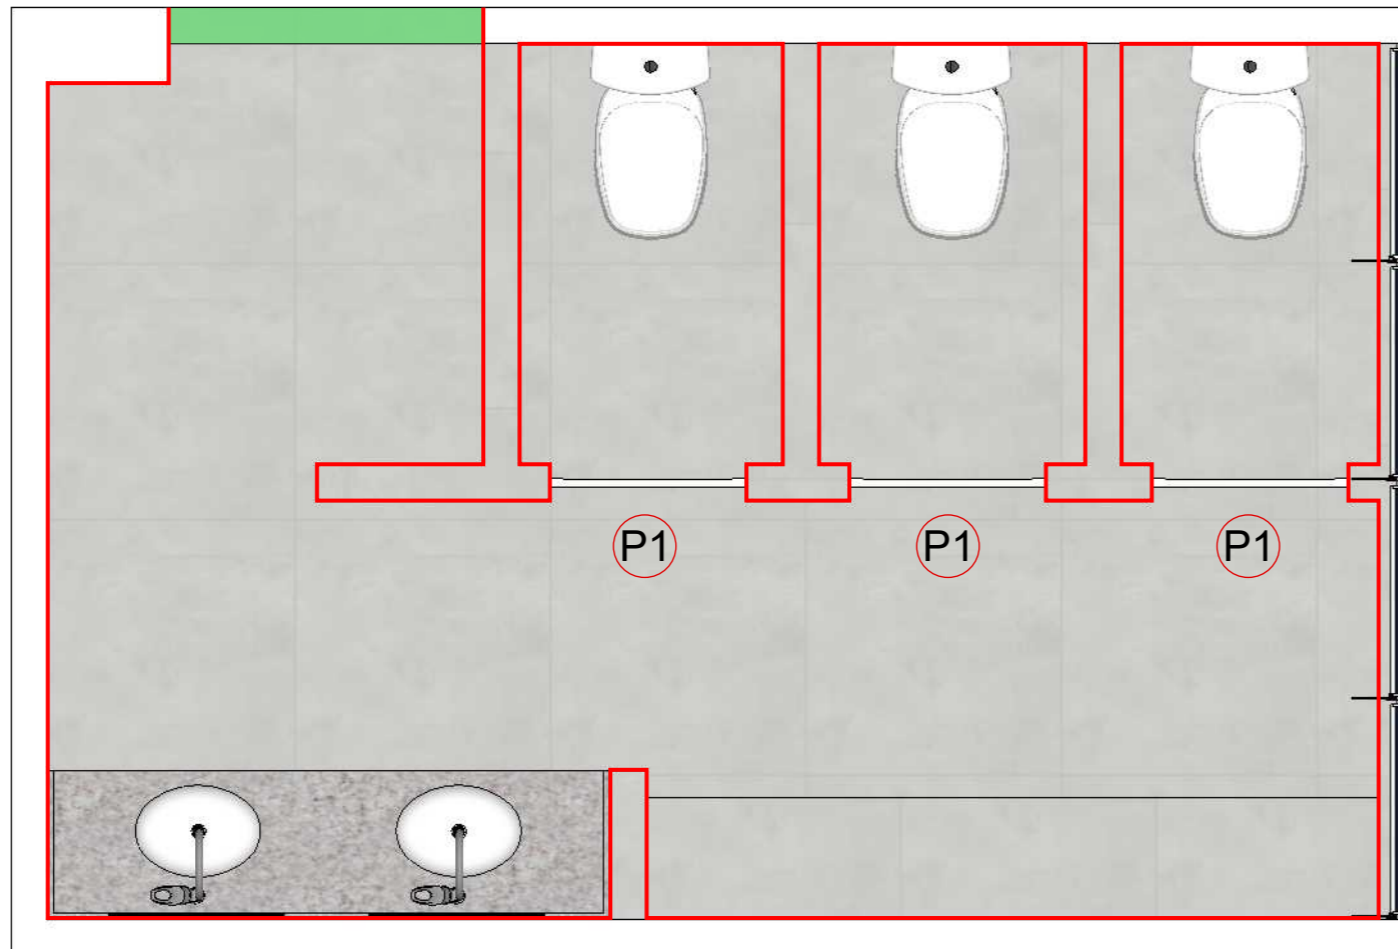

PERSPECTIVA
SEM ESCALA DEFINIDA

VISTA Q
ESCALA 1/40

MAPA CHAVE

PERSPECTIVA
SEM ESCALA DEFINIDA

VISTA LATERAL
DIVISÓRIA DE GRANITO
ESCALA 1/20

VISTA R
ESCALA 1/40

MAPA CHAVE

SANITÁRIO
FEMININO

PERSPECTIVA
SEM ESCALA DEFINIDA

MAPA DE REVESTIMENTOS
ESCALA 1/25

LEGENDA PORTAS METÁLICAS

CÓDIGO	L	A	DESCRIÇÃO	QUANTIDADE
P1	0,60	1,80	PORTA VENEZIANA DE ALUMÍNIO	03

L = LARGURA A = ALTURA

LEGENDA DE REVESTIMENTO E PINTURA