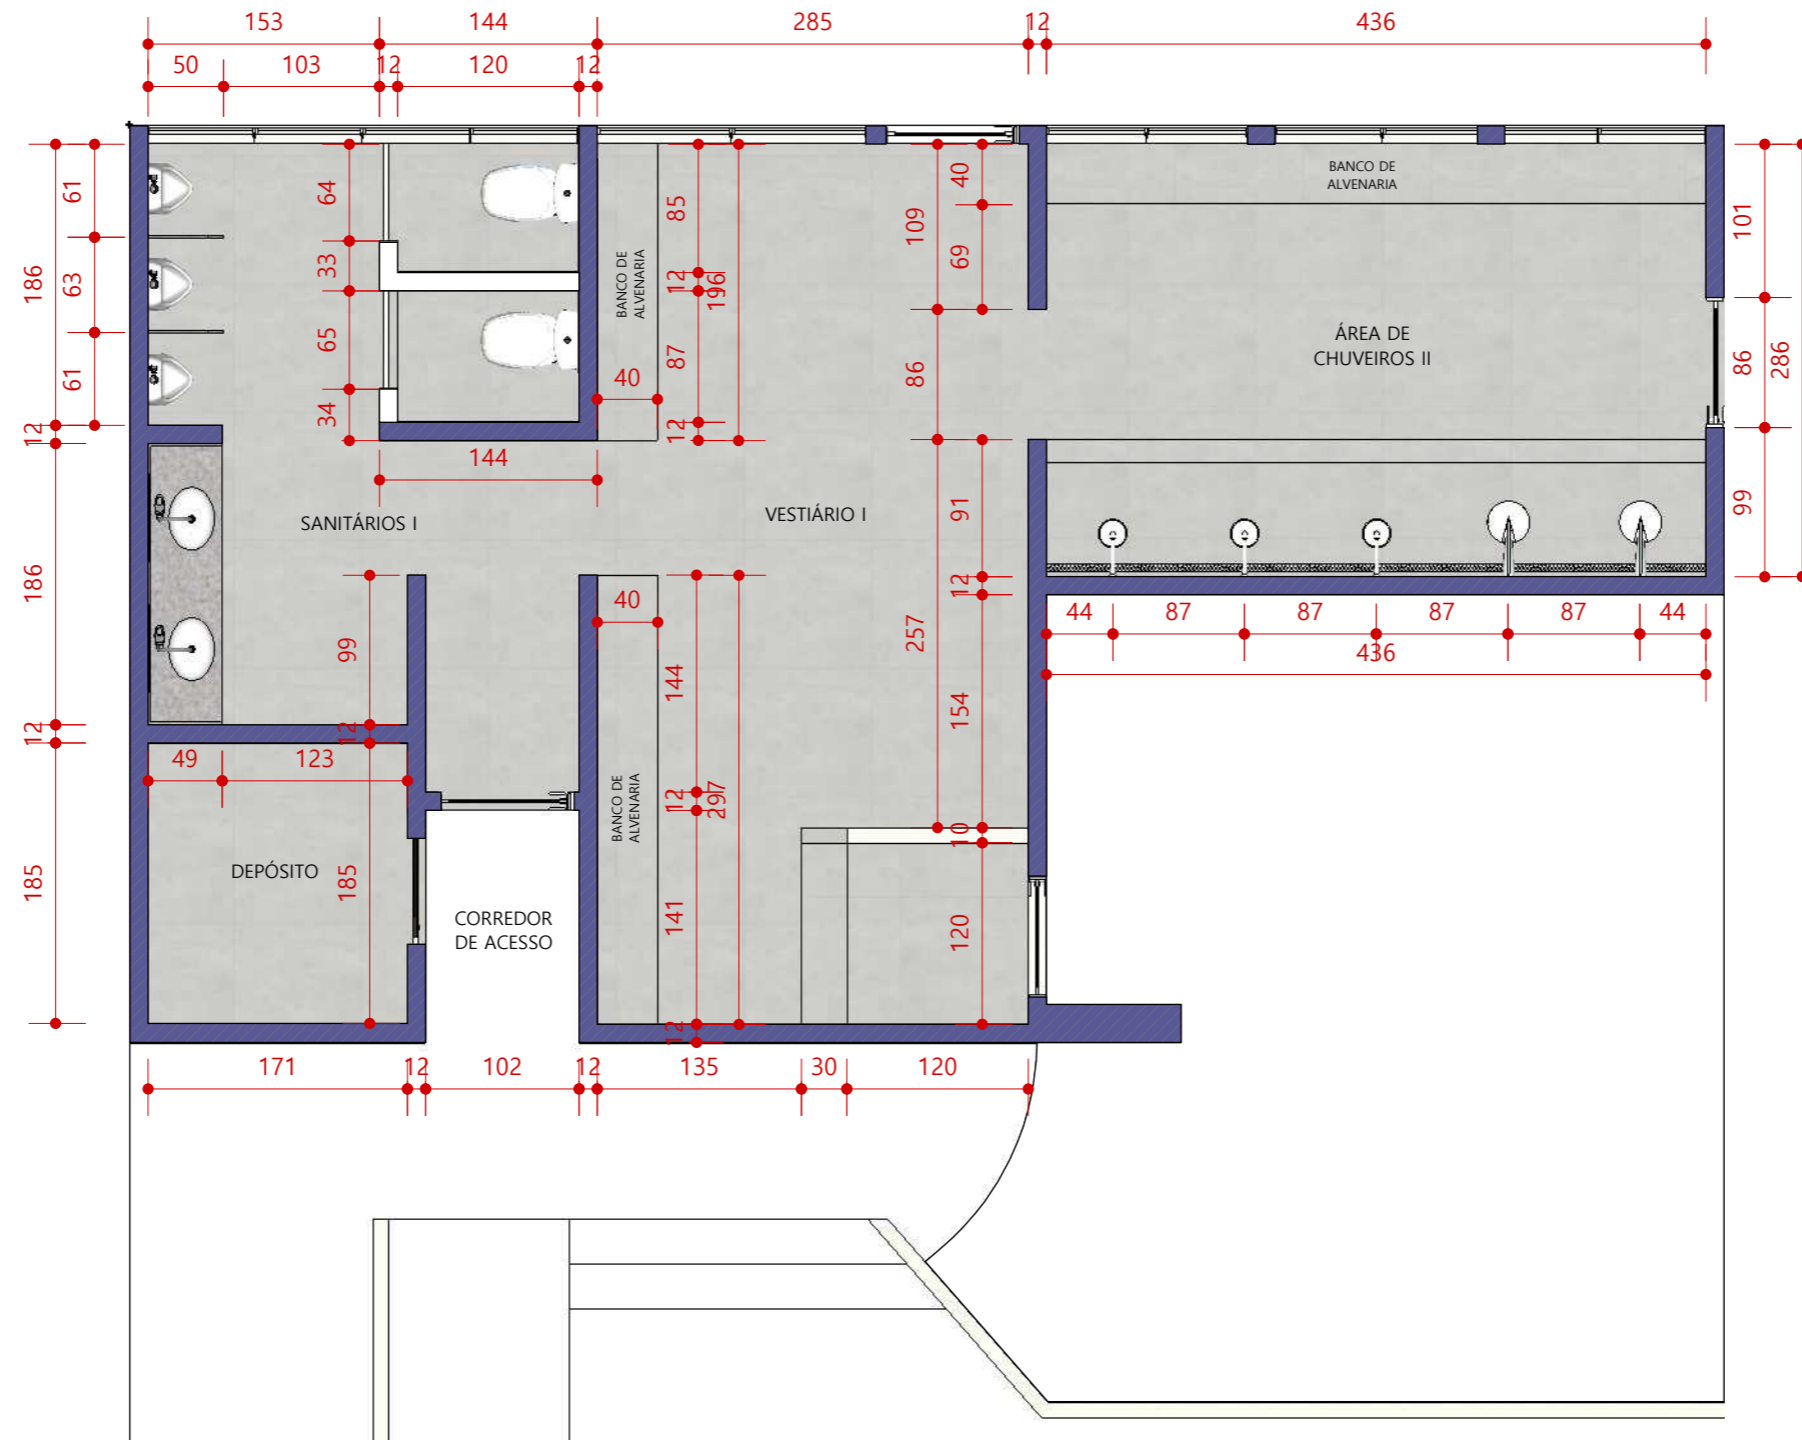

VESTIÁRIO I

PLANTA BAIXA - VESTIÁRIO I
ESCALA 1/50