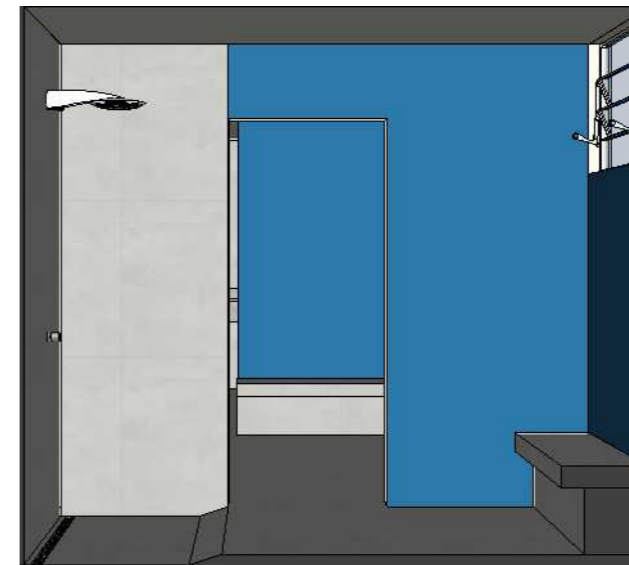

VISTA B
ESCALA 1/40

PERSPECTIVA
SEM ESCALA DEFINIDA

VISTA C
ESCALA 1/40

PERSPECTIVA
SEM ESCALA DEFINIDA

PAREDE REVESTIDA COM PORCELANATO DELTA, 84X84CM, BARCELONA PLATA

VISTA F
ESCALA 1/40

PERSPECTIVA
SEM ESCALA DEFINIDA

PAREDE COM APLICAÇÃO DE PINTURA LISA, COR AZUL FRANÇA, LEINERTEX

BANCOS REVESTIDOS PORCELANATO DELTA, 84X84CM, BARCELONA PLATA

VISTA G
ESCALA 1/40

PERSPECTIVA
SEM ESCALA DEFINIDA

MAPA CHAVE

PERSPECTIVA
SEM ESCALA DEFINIDA