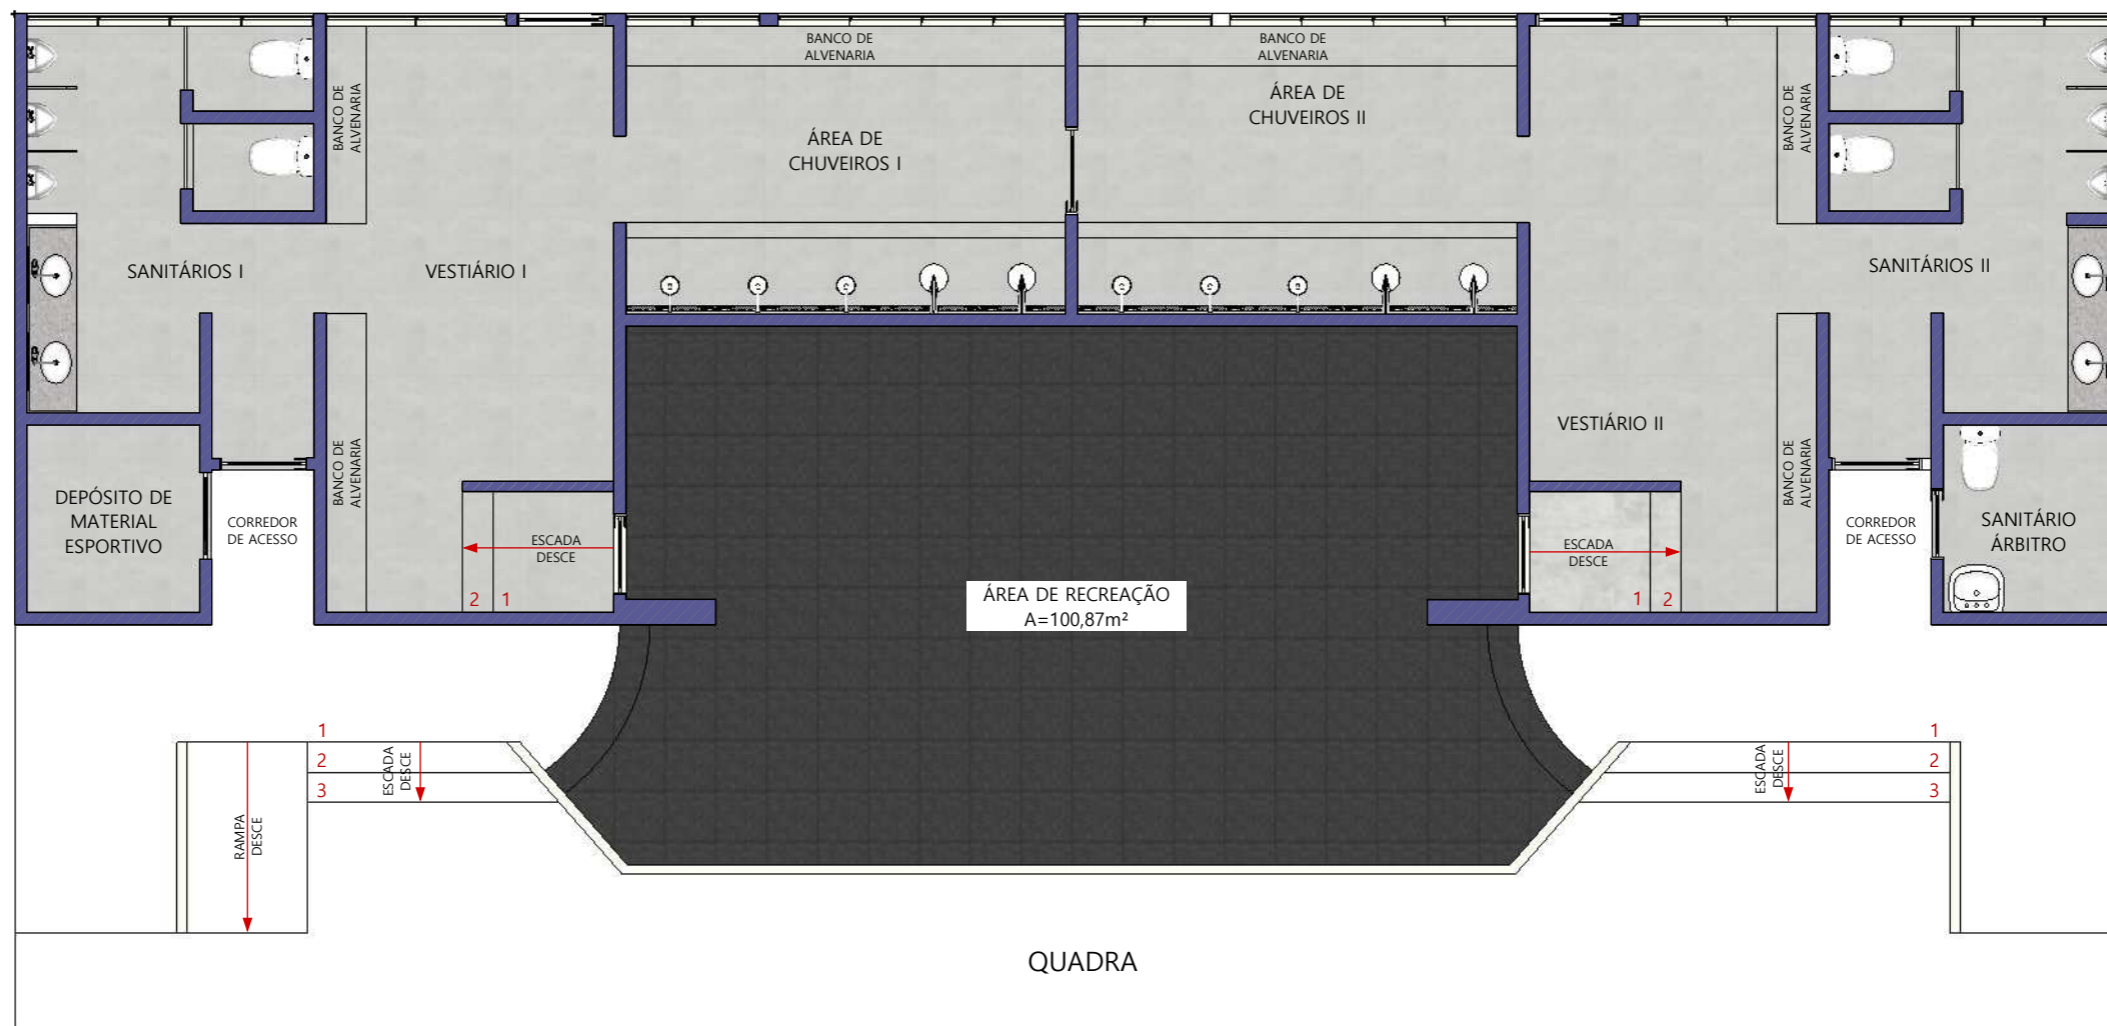

DEMOLIR/ CONSTRUIR
ESCALA 1/75

• DEMOLIR LAVATÓRIO EXISTENTE
SUBSTITUIR POR BANCADA DE
GRANITO COM CUBA DE EMBUTIR

• DEMOLIR MICTÓRIO PRÉ-MOLDAOD EXISTENTE
E SUBSTITUIR POR MICTÓRIO DE LOUÇA
SEPARADOS POR DIVISÓRIA DE GRANITO

• SUBSTITUIR BACIA SANITÁRIA EXISTENTE
POR BACIA SANITÁRIA COM CAIXA ACOPLADA.
SUBSTITUIR PORTAS DE MADEIRA EXISTENTES
POR PORTAS VENEZIANAS EM ALUMÍNIO

PLANTA BAIXA
ESCALA 1/75

LEGENDA PORTAS METÁLICAS

CÓDIGO	L	A	DESCRIÇÃO	QUANTIDADE
P1	0,60	1,80	PORTA VENEZIANA DE ALUMÍNIO	04
P2	0,80	2,10	PORTA VENEZIANA DE ALUMÍNIO	08
P3	0,90	2,10	PORTÃO COM TELA METÁLICA	01

L = LARGURA A = ALTURA

LEGENDA DE REVESTIMENTO E PINTURA

REPRESENTAÇÃO	MARCA	DESCRIÇÃO	LOCAL
	DELTA	PORCELANATO, 84X84CM, BARCELONA PLATA ACETINADO	PAREDE
	LEINERTEX	TINTA COR AZUL ACABAMENTO TOQUE DE SEDA	PAREDE
	LEINERTEX	TINTA COR GELO SECO ACABAMENTO TOQUE DE SEDA	PAREDE
	DELTA	PORCELANATO, 84X84CM, BARCELONA PLATA ACETINADO	PISO
	-	PISO EMBORRACHADO	PISO
	-	SOLEIRA DE GRANITO	PISO