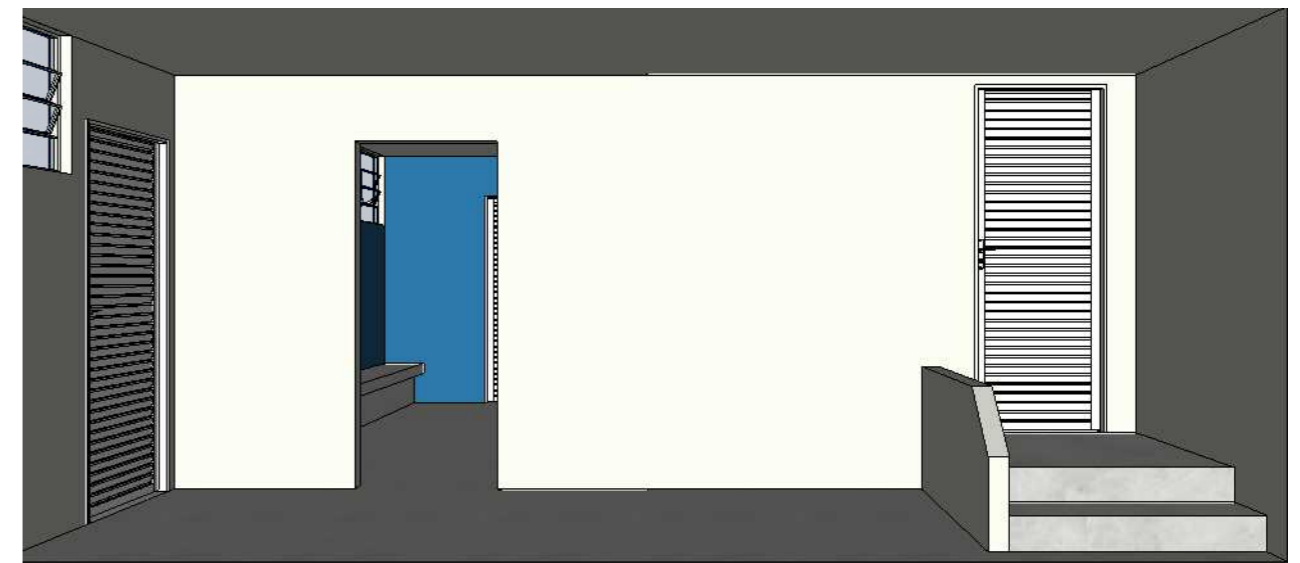

REPRESENTAÇÃO	MARCA	DESCRIÇÃO	LOCAL
	DELTA	PORCELANATO, 84X84CM, BARCELONA PLATA ACETINADO	PAREDE
	LEINERTEX	TINTA COR AZUL ACABAMENTO TOQUE DE SEDA	PAREDE
	LEINERTEX	TINTA COR GELO SECO ACABAMENTO TOQUE DE SEDA	PAREDE
	DELTA	PORCELANATO, 84X84CM, BARCELONA PLATA ACETINADO	PISO
	-	PISO EMBORRACHADO	PISO
	-	SOLEIRA DE GRANITO	PISO

VISTA B
ESCALA 1/40

PERSPECTIVA
SEM ESCALA DEFINIDA

VISTA C
ESCALA 1/40

PERSPECTIVA
SEM ESCALA DEFINIDA

PAREDE REVESTIDA COM PORCELANATO DELTA, 84X84CM, BARCELONA PLATA

VISTA F
ESCALA 1/40

PERSPECTIVA
SEM ESCALA DEFINIDA

PAREDE COM APLICAÇÃO DE PINTURA LISA, COR AZUL FRANÇA, LEINERTEX

BANCOS REVESTIDOS PORCELANATO DELTA, 84X84CM, BARCELONA PLATA

VISTA G
ESCALA 1/40

PERSPECTIVA
SEM ESCALA DEFINIDA

MAPA CHAVE

PERSPECTIVA
SEM ESCALA DEFINIDA