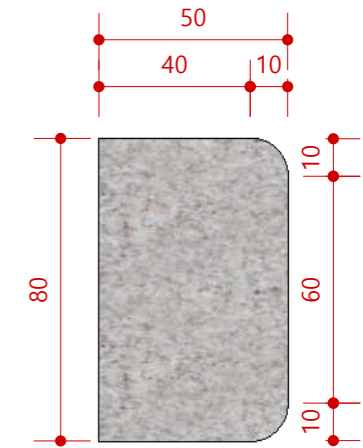

VISTA B
ESCALA 1/40

PERSPECTIVA
SEM ESCALA DEFINIDA

VISTA C
ESCALA 1/40

PERSPECTIVA
SEM ESCALA DEFINIDA

PAREDE REVESTIDA COM PORCELANATO DELTA, 84X84CM, BARCELONA PLATA

VISTA F
ESCALA 1/40

PERSPECTIVA
SEM ESCALA DEFINIDA

PAREDE COM APLICAÇÃO DE PINTURA LISA, COR AZUL FRANÇA, LEINERTEX

BANCOS REVESTIDOS PORCELANATO DELTA, 84X84CM, BARCELONA PLATA

VISTA G
ESCALA 1/40

PERSPECTIVA
SEM ESCALA DEFINIDA

MAPA CHAVE

PERSPECTIVA
SEM ESCALA DEFINIDA

PERSPECTIVA
SEM ESCALA DEFINIDA

VISTA LATERAL
DIVISÓRIA DE GRANITO
ESCALA 1/20

VESTIÁRIO II

PLANTA BAIXA - VESTIÁRIO II
ESCALA 1/50

MAPA CHAVE

VISTA J
ESCALA 1/40

VISTA J
ESCALA 1/40

PERSPECTIVA
SEM ESCALA DEFINIDA

CÓDIGO	L	A	DESCRIÇÃO	QUANTIDADE
P1	0,60	1,80	PORTA VENEZIANA DE ALUMÍNIO	03

L = LARGURA A = ALTURA

LEGENDA DE REVESTIMENTO E PINTURA

REPRESENTAÇÃO	MARCA	DESCRIÇÃO	LOCAL
	DELTA	PORCELANATO, 84X84CM, BARCELONA PLATA ACETINADO	PAREDE
	DELTA	PORCELANATO, 84X84CM, BARCELONA PLATA ACETINADO	PISO
	-	SOLEIRA DE GRANITO	PISO