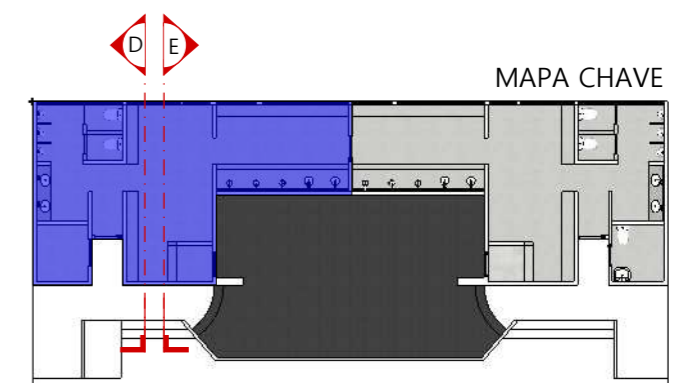

MAPA DE REVESTIMENTOS
ESCALA 1/75

VESTIÁRIO I

PLANTA BAIXA - VESTIÁRIO I
ESCALA 1/50

MAPA CHAVE

VISTA A
ESCALA 1/40

VISTA A
ESCALA 1/40

PERSPECTIVA
SEM ESCALA DEFINIDA

MAPA CHAVE

VISTA B
ESCALA 1/40

PERSPECTIVA
SEM ESCALA DEFINIDA

VISTA C
ESCALA 1/40

PERSPECTIVA
SEM ESCALA DEFINIDA

PAREDE REVESTIDA COM PORCELANATO DELTA, 84X84CM, BARCELONA PLATA

VISTA F
ESCALA 1/40

PERSPECTIVA
SEM ESCALA DEFINIDA

PAREDE COM APLICAÇÃO DE PINTURA LISA, COR AZUL FRANÇA, LEINERTEX

BANCOS REVESTIDOS PORCELANATO DELTA, 84X84CM, BARCELONA PLATA

VISTA G
ESCALA 1/40

PERSPECTIVA
SEM ESCALA DEFINIDA

MAPA CHAVE

PERSPECTIVA
SEM ESCALA DEFINIDA