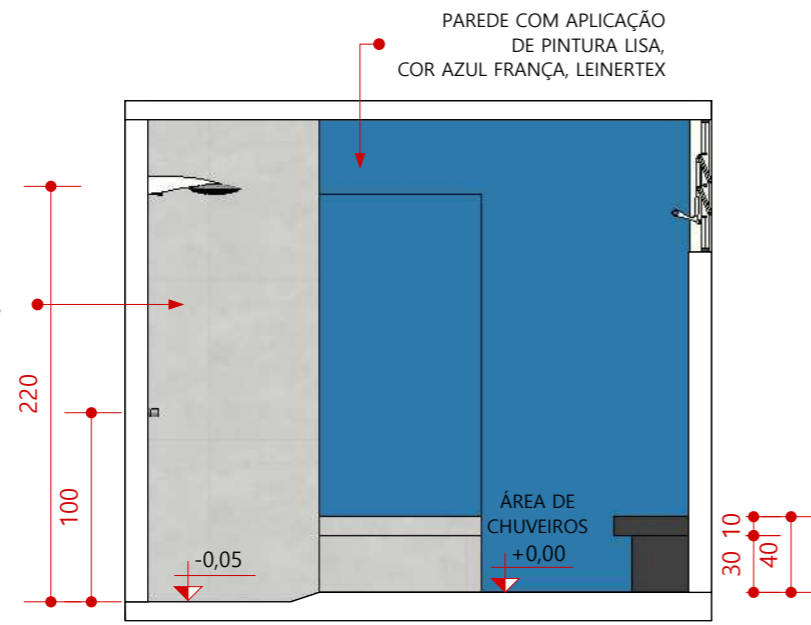

VISTA B
ESCALA 1/40

PERSPECTIVA
SEM ESCALA DEFINIDA

VISTA C
ESCALA 1/40

PERSPECTIVA
SEM ESCALA DEFINIDA

PAREDE REVESTIDA COM PORCELANATO DELTA, 84X84CM, BARCELONA PLATA

VISTA F
ESCALA 1/40

PERSPECTIVA
SEM ESCALA DEFINIDA

PAREDE COM APLICAÇÃO DE PINTURA LISA, COR AZUL FRANÇA, LEINERTEX

BANCOS REVESTIDOS PORCELANATO DELTA, 84X84CM, BARCELONA PLATA

VISTA G
ESCALA 1/40

PERSPECTIVA
SEM ESCALA DEFINIDA

MAPA CHAVE

PERSPECTIVA
SEM ESCALA DEFINIDA