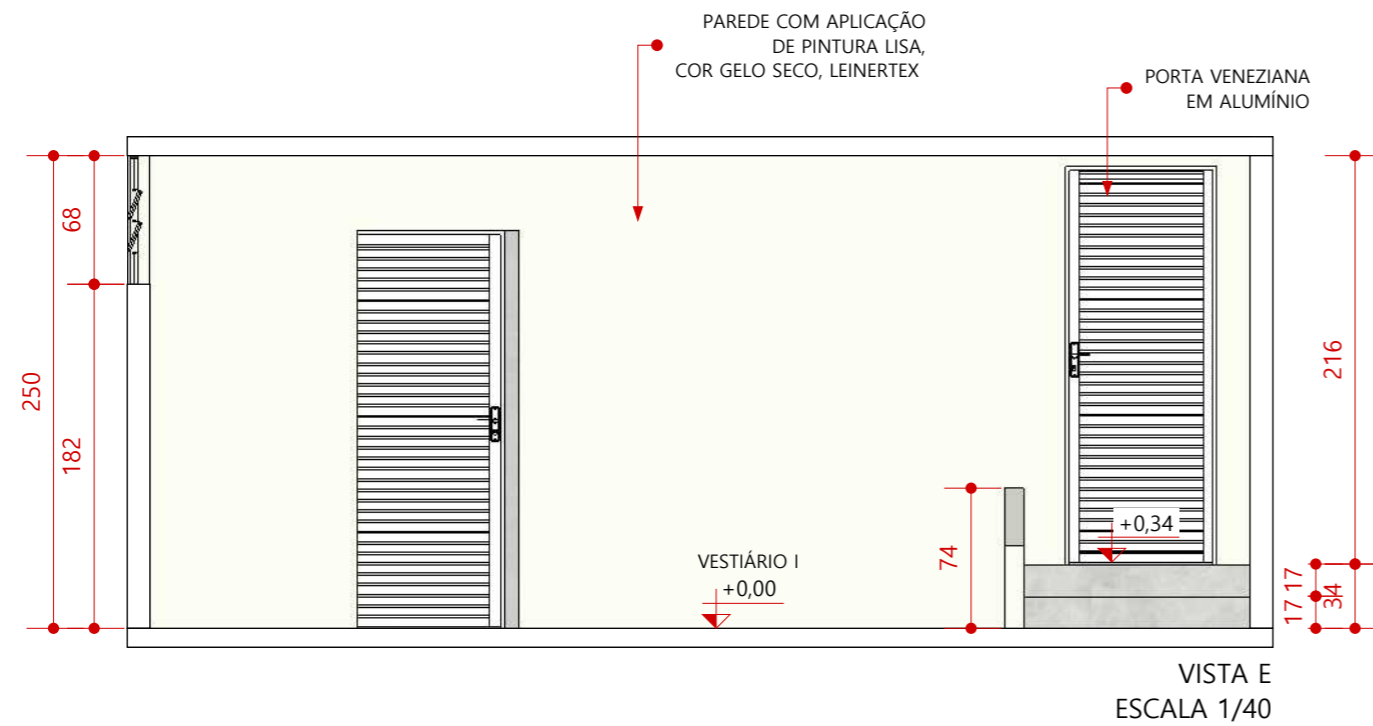

REPRESENTAÇÃO	MARCA	DESCRIÇÃO	LOCAL
	DELTA	PORCELANATO, 84X84CM, BARCELONA PLATA ACETINADO	PAREDE
	LEINERTEX	TINTA COR AZUL ACABAMENTO TOQUE DE SEDA	PAREDE
	LEINERTEX	TINTA COR GELO SECO ACABAMENTO TOQUE DE SEDA	PAREDE
	DELTA	PORCELANATO, 84X84CM, BARCELONA PLATA ACETINADO	PISO
	-	PISO EMBORRACHADO	PISO
	-	SOLEIRA DE GRANITO	PISO

VISTA B
ESCALA 1/40

PERSPECTIVA
SEM ESCALA DEFINIDA

VISTA C
ESCALA 1/40

PERSPECTIVA
SEM ESCALA DEFINIDA

PAREDE REVESTIDA COM PORCELANATO DELTA, 84X84CM, BARCELONA PLATA

VISTA F
ESCALA 1/40

PERSPECTIVA
SEM ESCALA DEFINIDA