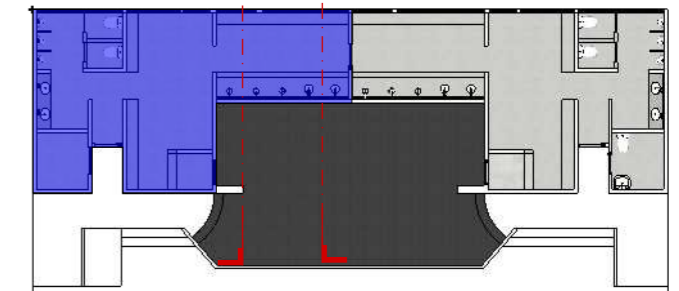

VISTA B
ESCALA 1/40

PERSPECTIVA
SEM ESCALA DEFINIDA

VISTA C
ESCALA 1/40

PERSPECTIVA
SEM ESCALA DEFINIDA

PAREDE REVESTIDA COM PORCELANATO DELTA, 84X84CM, BARCELONA PLATA

VISTA F
ESCALA 1/40

PERSPECTIVA
SEM ESCALA DEFINIDA

PAREDE COM APLICAÇÃO DE PINTURA LISA, COR AZUL FRANÇA, LEINERTEX

BANCOS REVESTIDOS PORCELANATO DELTA, 84X84CM, BARCELONA PLATA

VISTA G
ESCALA 1/40

PERSPECTIVA
SEM ESCALA DEFINIDA

MAPA CHAVE

PERSPECTIVA
SEM ESCALA DEFINIDA

PERSPECTIVA
SEM ESCALA DEFINIDA

VISTA LATERAL
DIVISÓRIA DE GRANITO
ESCALA 1/20

VESTIÁRIO II

PLANTA BAIXA - VESTIÁRIO II
ESCALA 1/50

MAPA CHAVE

VISTA J
ESCALA 1/40

VISTA J
ESCALA 1/40

PERSPECTIVA
SEM ESCALA DEFINIDA