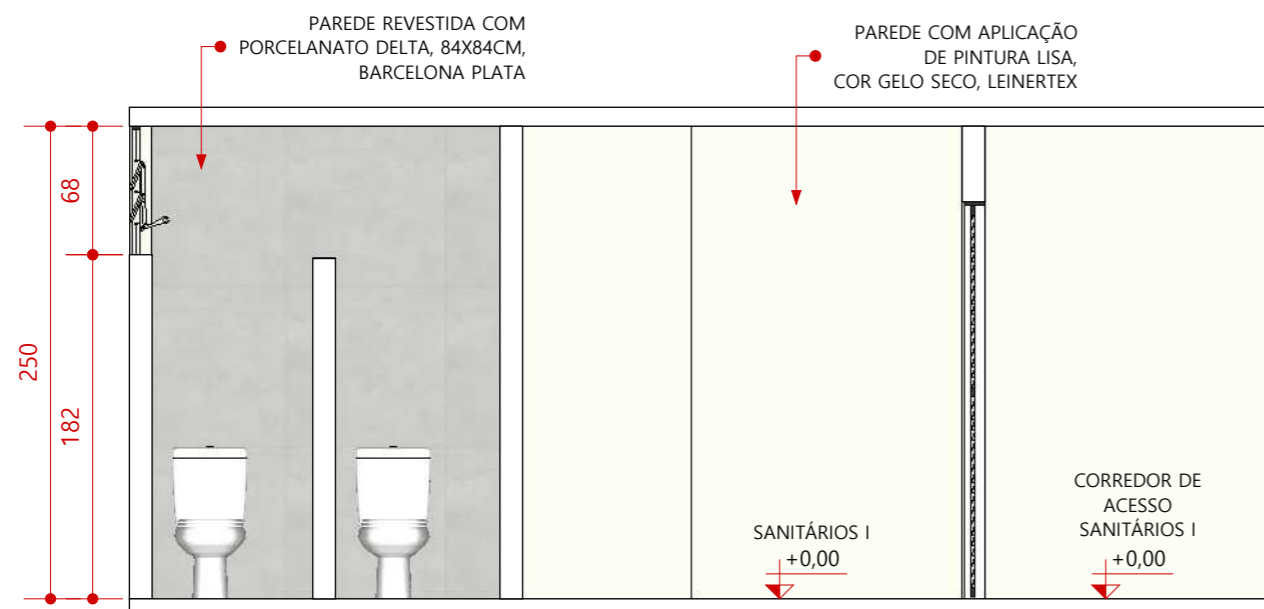

REPRESENTAÇÃO	MARCA	DESCRIÇÃO	LOCAL
	DELTA	PORCELANATO, 84X84CM, BARCELONA PLATA ACETINADO	PAREDE
	LEINERTEX	TINTA COR AZUL ACABAMENTO TOQUE DE SEDA	PAREDE
	LEINERTEX	TINTA COR GELO SECO ACABAMENTO TOQUE DE SEDA	PAREDE
	DELTA	PORCELANATO, 84X84CM, BARCELONA PLATA ACETINADO	PISO
	-	PISO EMBORRACHADO	PISO
	-	SOLEIRA DE GRANITO	PISO

MAPA DE REVESTIMENTOS
ESCALA 1/75

VESTIÁRIO I

PLANTA BAIXA - VESTIÁRIO I
ESCALA 1/50

MAPA CHAVE

VISTA A
ESCALA 1/40

VISTA A
ESCALA 1/40

PERSPECTIVA
SEM ESCALA DEFINIDA

MAPA CHAVE

VISTA B
ESCALA 1/40

PERSPECTIVA
SEM ESCALA DEFINIDA

VISTA C
ESCALA 1/40

PERSPECTIVA
SEM ESCALA DEFINIDA

PAREDE REVESTIDA COM PORCELANATO DELTA, 84X84CM, BARCELONA PLATA

VISTA F
ESCALA 1/40

PERSPECTIVA
SEM ESCALA DEFINIDA

CÓDIGO	L	A	DESCRIÇÃO	QUANTIDADE
P1	0,60	1,80	PORTA VENEZIANA DE ALUMÍNIO	03

L = LARGURA A = ALTURA

LEGENDA DE REVESTIMENTO E PINTURA

REPRESENTAÇÃO	MARCA	DESCRIÇÃO	LOCAL
	DELTA	PORCELANATO, 84X84CM, BARCELONA PLATA ACETINADO	PAREDE
	DELTA	PORCELANATO, 84X84CM, BARCELONA PLATA ACETINADO	PISO
	-	SOLEIRA DE GRANITO	PISO