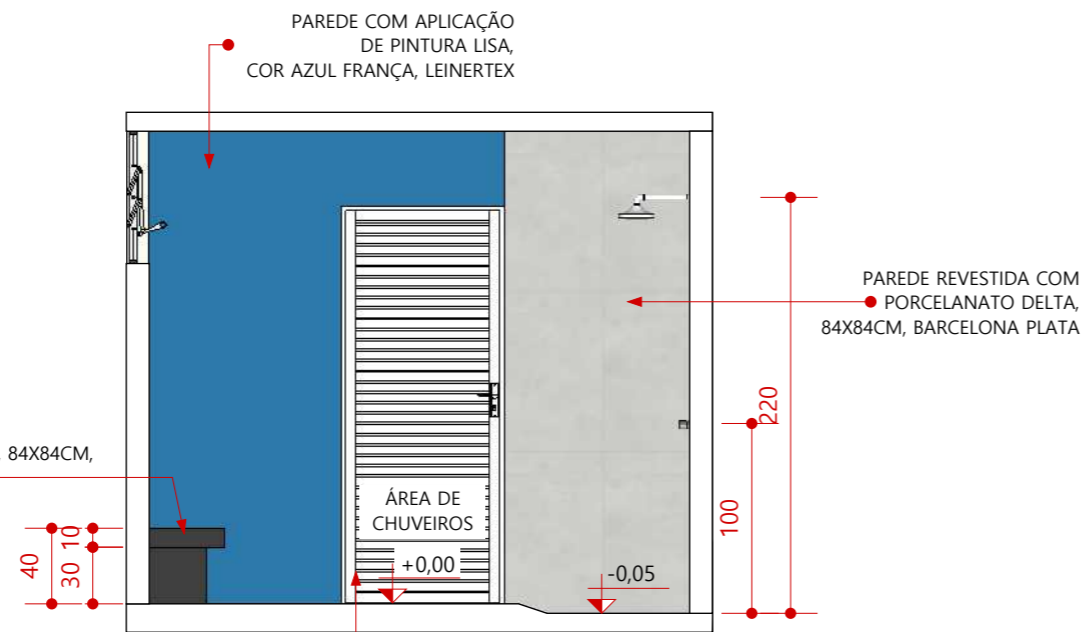

PAREDE COM APLICAÇÃO DE PINTURA LISA, COR AZUL FRANÇA, LEINERTEX

BANCOS REVESTIDOS PORCELANATO DELTA, 84X84CM, BARCELONA PLATA

VISTA G
ESCALA 1/40