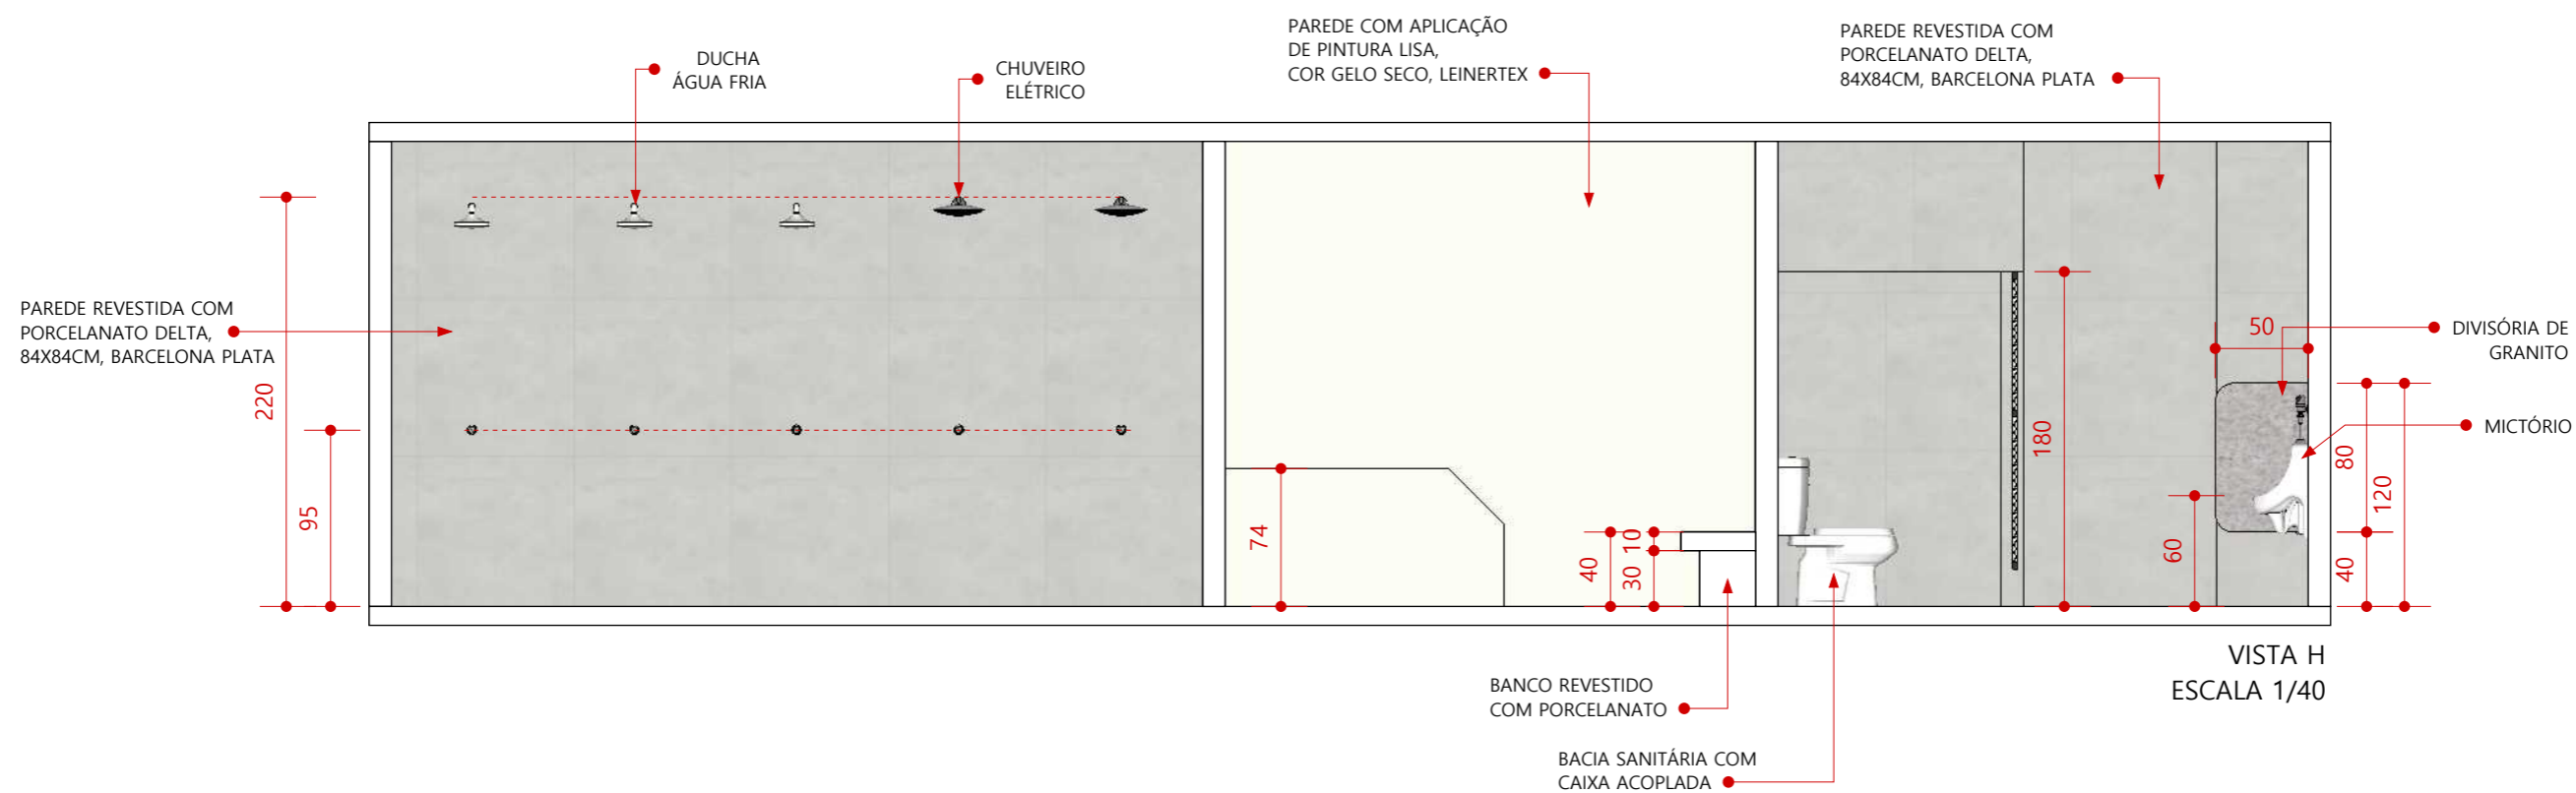

REPRESENTAÇÃO	MARCA	DESCRIÇÃO	LOCAL
	DELTA	PORCELANATO, 84X84CM, BARCELONA PLATA ACETINADO	PAREDE
	LEINERTEX	TINTA COR AZUL ACABAMENTO TOQUE DE SEDA	PAREDE
	LEINERTEX	TINTA COR GELO SECO ACABAMENTO TOQUE DE SEDA	PAREDE
	DELTA	PORCELANATO, 84X84CM, BARCELONA PLATA ACETINADO	PISO
	-	PISO EMBORRACHADO	PISO
	-	SOLEIRA DE GRANITO	PISO

PAREDE COM APLICAÇÃO DE PINTURA LISA, COR AZUL FRANÇA, LEINERTEX

BANCOS REVESTIDOS PORCELANATO DELTA, 84X84CM, BARCELONA PLATA

VISTA G
ESCALA 1/40

PERSPECTIVA
SEM ESCALA DEFINIDA

MAPA CHAVE

PERSPECTIVA
SEM ESCALA DEFINIDA

REPRESENTAÇÃO	MARCA	DESCRIÇÃO	LOCAL
	DELTA	PORCELANATO, 84X84CM, BARCELONA PLATA ACETINADO	PAREDE
	DELTA	PORCELANATO, 84X84CM, BARCELONA PLATA ACETINADO	PISO
	-	SOLEIRA DE GRANITO	PISO

VISTA A
ESC.: 1/40