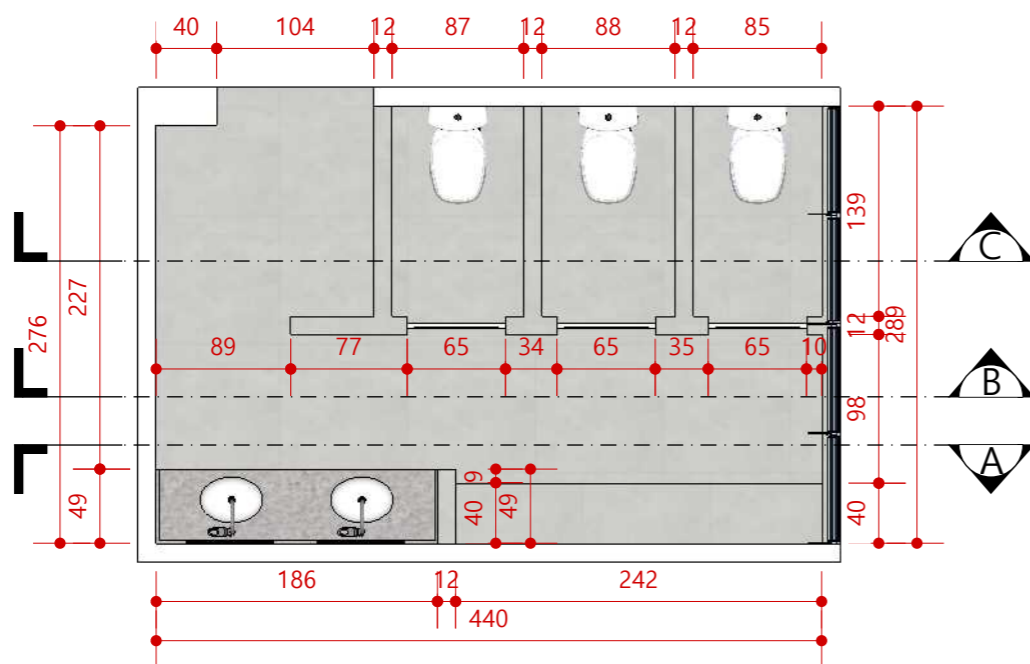

PLANTA BAIXA
ESC.: 1/50