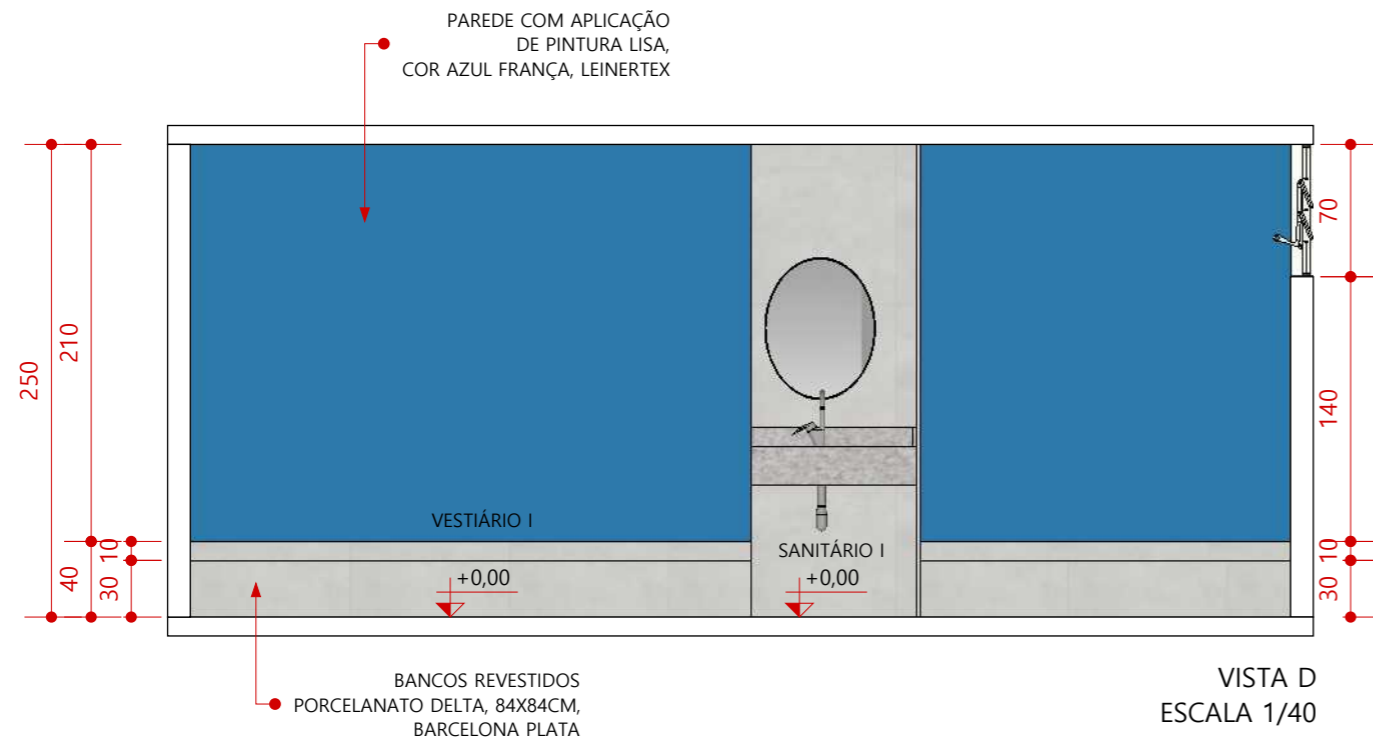

REPRESENTAÇÃO	MARCA	DESCRIÇÃO	LOCAL
	DELTA	PORCELANATO, 84X84CM, BARCELONA PLATA ACETINADO	PAREDE
	LEINERTEX	TINTA COR AZUL ACABAMENTO TOQUE DE SEDA	PAREDE
	LEINERTEX	TINTA COR GELO SECO ACABAMENTO TOQUE DE SEDA	PAREDE
	DELTA	PORCELANATO, 84X84CM, BARCELONA PLATA ACETINADO	PISO
	-	PISO EMBORRACHADO	PISO
	-	SOLEIRA DE GRANITO	PISO

VISTA B
ESCALA 1/40

PERSPECTIVA
SEM ESCALA DEFINIDA

VISTA C
ESCALA 1/40

PERSPECTIVA
SEM ESCALA DEFINIDA

PAREDE REVESTIDA COM PORCELANATO DELTA, 84X84CM, BARCELONA PLATA

VISTA F
ESCALA 1/40

PERSPECTIVA
SEM ESCALA DEFINIDA