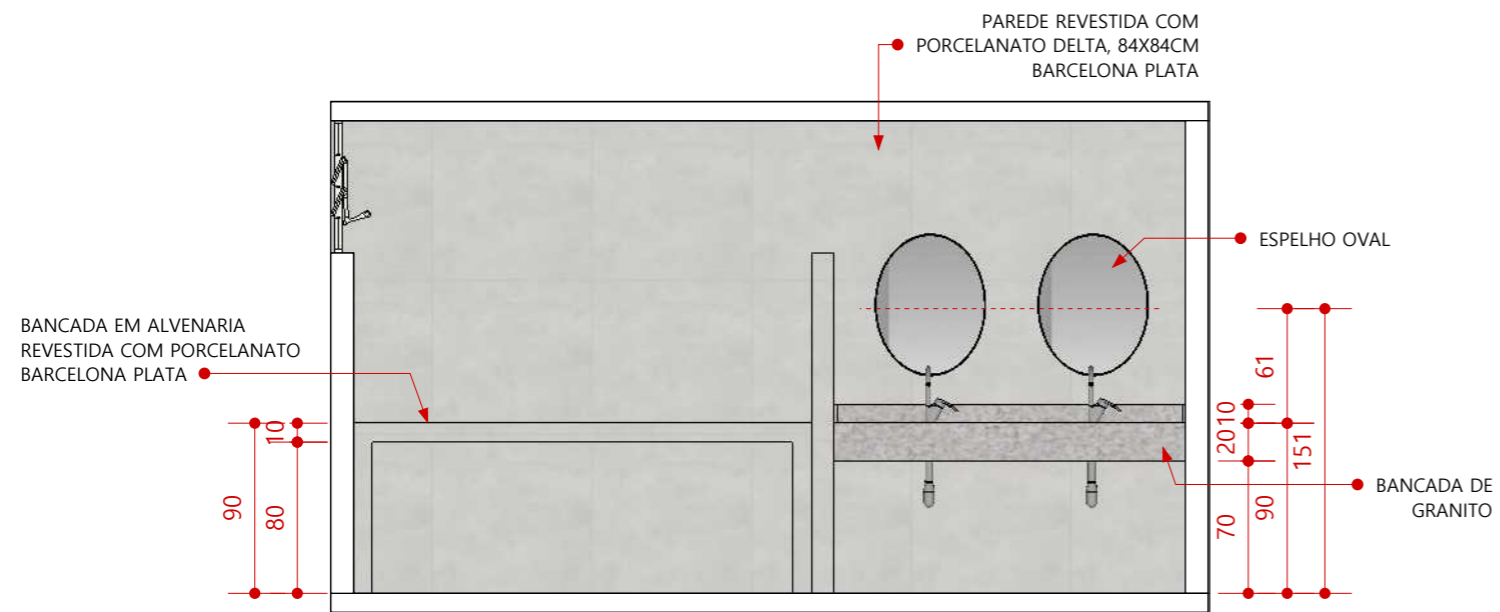

PERSPECTIVA
SEM ESCALA DEFINIDA

VISTA Q
ESCALA 1/40

MAPA CHAVE

PERSPECTIVA
SEM ESCALA DEFINIDA

VISTA LATERAL
DIVISÓRIA DE GRANITO
ESCALA 1/20

VISTA R
ESCALA 1/40

MAPA CHAVE

SANITÁRIO
FEMININO

PERSPECTIVA
SEM ESCALA DEFINIDA

MAPA DE REVESTIMENTOS
ESCALA 1/25

LEGENDA PORTAS METÁLICAS

CÓDIGO	L	A	DESCRIÇÃO	QUANTIDADE
P1	0,60	1,80	PORTA VENEZIANA DE ALUMÍNIO	03

L = LARGURA A = ALTURA

LEGENDA DE REVESTIMENTO E PINTURA

REPRESENTAÇÃO	MARCA	DESCRIÇÃO	LOCAL
	DELTA	PORCELANATO, 84X84CM, BARCELONA PLATA ACETINADO	PAREDE
	DELTA	PORCELANATO, 84X84CM, BARCELONA PLATA ACETINADO	PISO
	-	SOLEIRA DE GRANITO	PISO

VISTA A
ESC.: 1/40

CÓDIGO	L	A	DESCRIÇÃO	QUANTIDADE
P1	0,60	1,80	PORTA VENEZIANA DE ALUMÍNIO	03

L = LARGURA A = ALTURA

LEGENDA DE REVESTIMENTO E PINTURA

REPRESENTAÇÃO	MARCA	DESCRIÇÃO	LOCAL
	DELTA	PORCELANATO, 84X84CM, BARCELONA PLATA ACETINADO	PAREDE
	DELTA	PORCELANATO, 84X84CM, BARCELONA PLATA ACETINADO	PISO
	-	SOLEIRA DE GRANITO	PISO