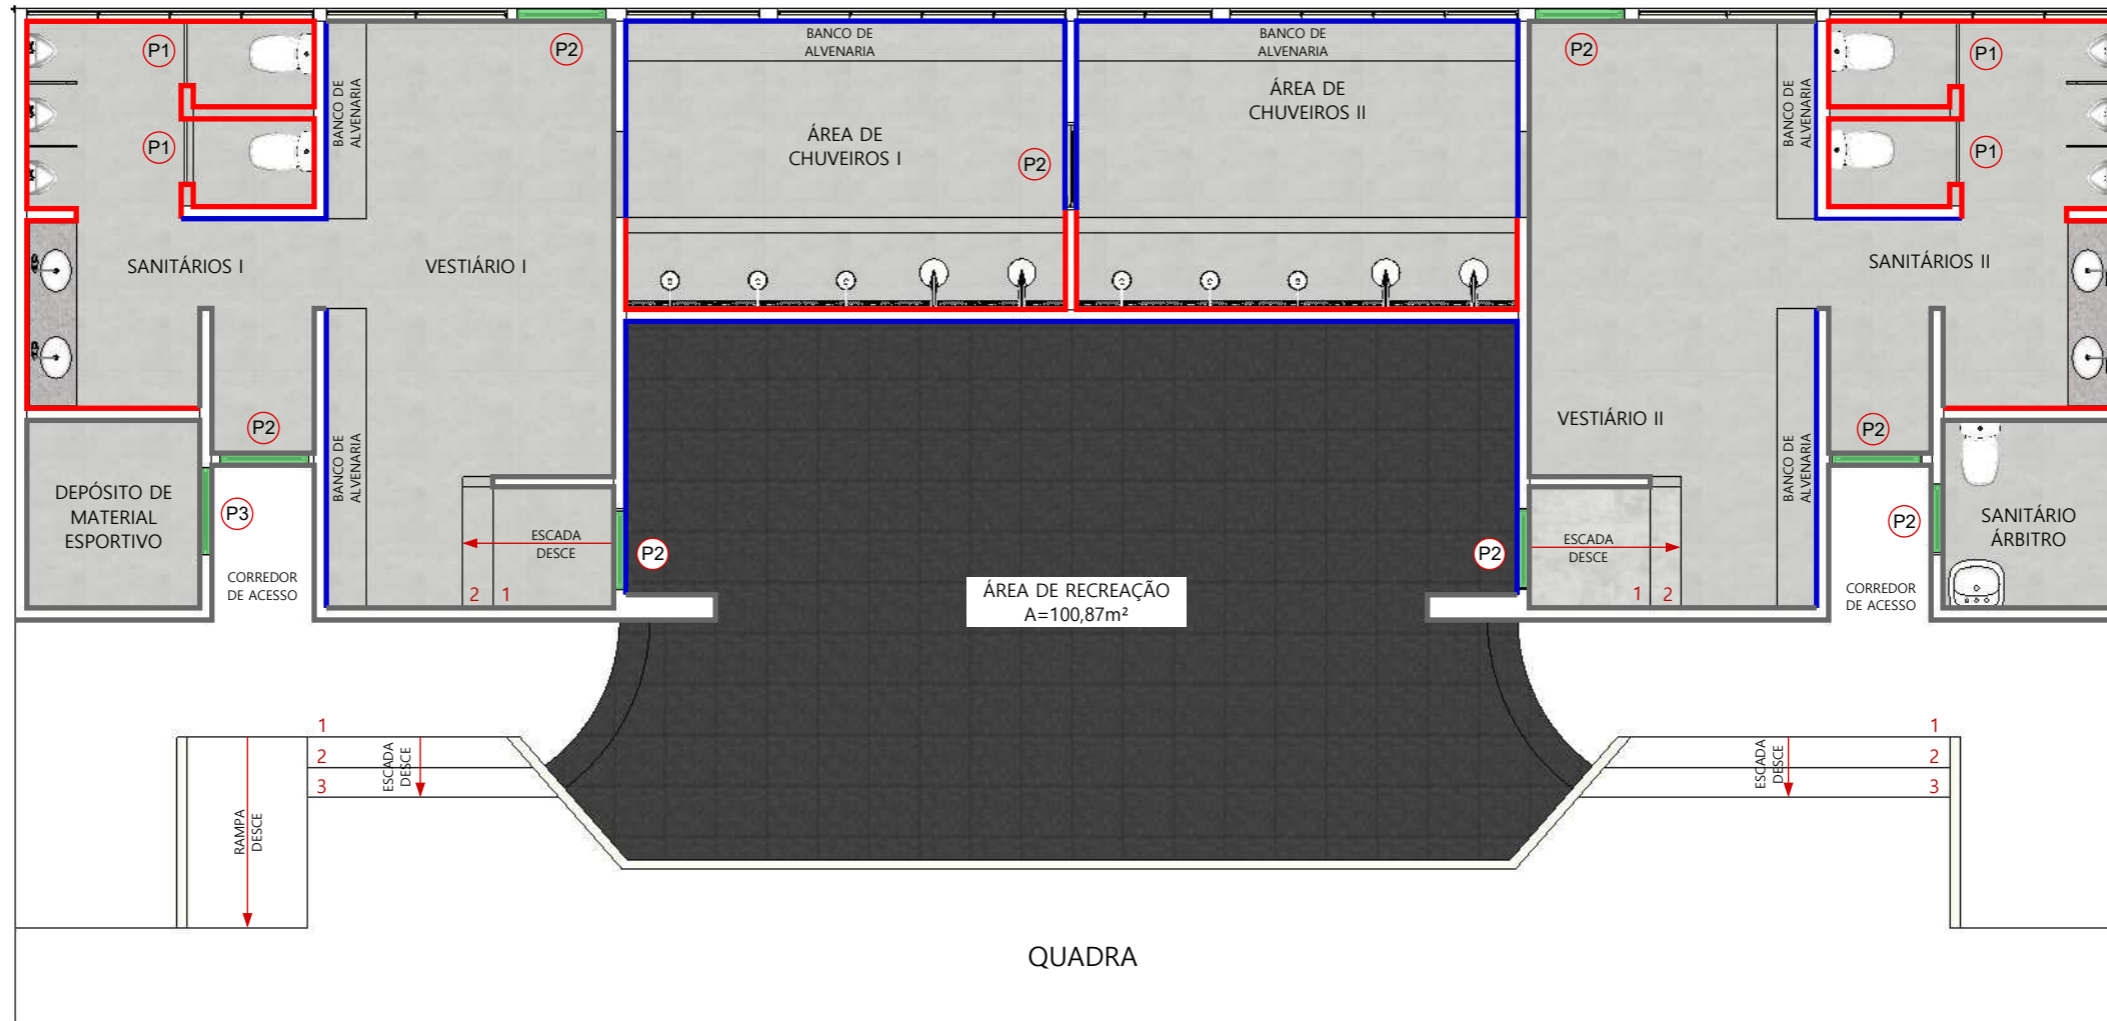

DEMOLIR/ CONSTRUIR
ESCALA 1/75

• DEMOLIR LAVATÓRIO EXISTENTE
SUBSTITUIR POR BANCADA DE
GRANITO COM CUBA DE EMBUTIR

• DEMOLIR MICTÓRIO PRÉ-MOLDAOD EXISTENTE
E SUBSTITUIR POR MICTÓRIO DE LOUÇA
SEPARADOS POR DIVISÓRIA DE GRANITO

• SUBSTITUIR BACIA SANITÁRIA EXISTENTE
POR BACIA SANITÁRIA COM CAIXA ACOPLADA.
SUBSTITUIR PORTAS DE MADEIRA EXISTENTES
POR PORTAS VENEZIANAS EM ALUMÍNIO

PLANTA BAIXA
ESCALA 1/75

LEGENDA PORTAS METÁLICAS

CÓDIGO	L	A	DESCRIÇÃO	QUANTIDADE
P1	0,60	1,80	PORTA VENEZIANA DE ALUMÍNIO	04
P2	0,80	2,10	PORTA VENEZIANA DE ALUMÍNIO	08
P3	0,90	2,10	PORTÃO COM TELA METÁLICA	01

L = LARGURA A = ALTURA

LEGENDA DE REVESTIMENTO E PINTURA

REPRESENTAÇÃO	MARCA	DESCRIÇÃO	LOCAL
	DELTA	PORCELANATO, 84X84CM, BARCELONA PLATA ACETINADO	PAREDE
	LEINERTEX	TINTA COR AZUL ACABAMENTO TOQUE DE SEDA	PAREDE
	LEINERTEX	TINTA COR GELO SECO ACABAMENTO TOQUE DE SEDA	PAREDE
	DELTA	PORCELANATO, 84X84CM, BARCELONA PLATA ACETINADO	PISO
	-	PISO EMBORRACHADO	PISO
	-	SOLEIRA DE GRANITO	PISO