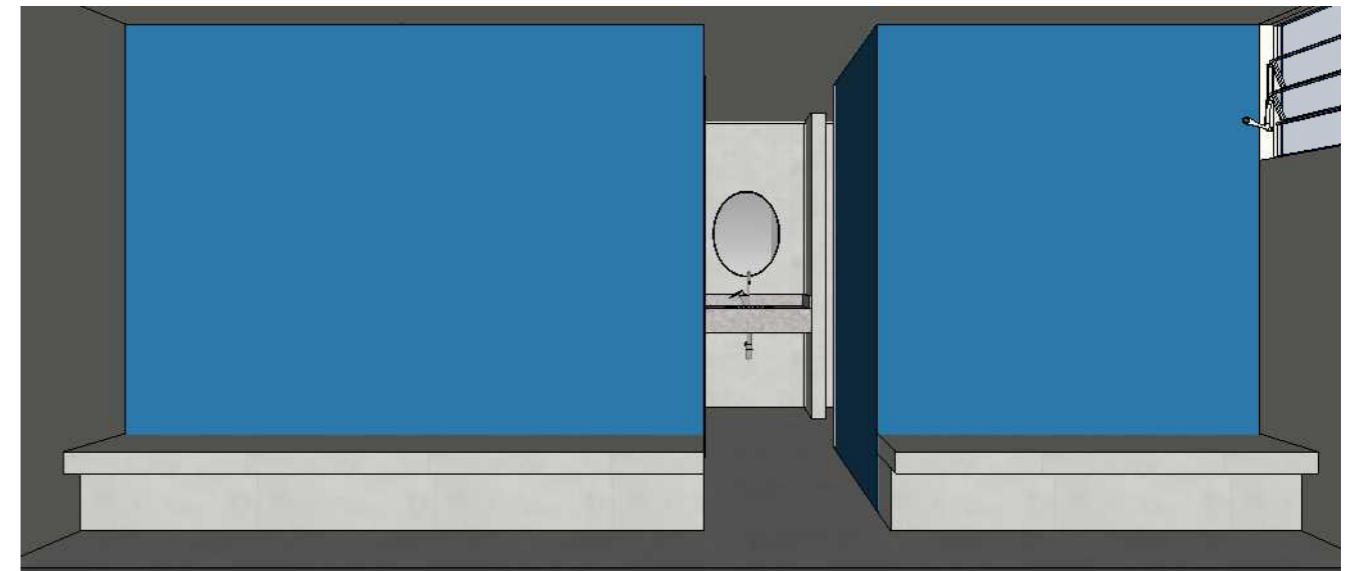

VISTA B
ESCALA 1/40

PERSPECTIVA
SEM ESCALA DEFINIDA

VISTA C
ESCALA 1/40

PERSPECTIVA
SEM ESCALA DEFINIDA

PAREDE REVESTIDA COM PORCELANATO DELTA, 84X84CM, BARCELONA PLATA

VISTA F
ESCALA 1/40

PERSPECTIVA
SEM ESCALA DEFINIDA

PAREDE COM APLICAÇÃO DE PINTURA LISA, COR AZUL FRANÇA, LEINERTEX

BANCOS REVESTIDOS PORCELANATO DELTA, 84X84CM, BARCELONA PLATA

VISTA G
ESCALA 1/40

PERSPECTIVA
SEM ESCALA DEFINIDA

MAPA CHAVE

PERSPECTIVA
SEM ESCALA DEFINIDA