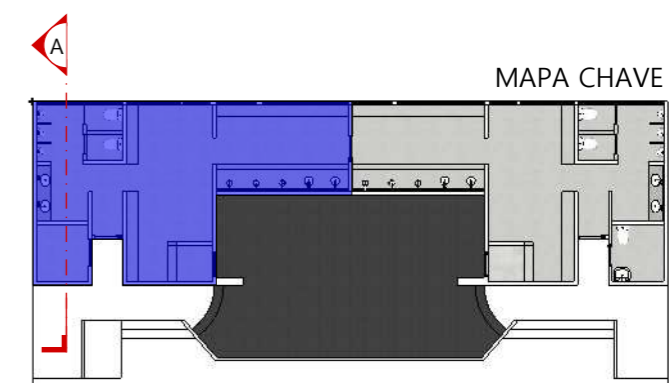

REPRESENTAÇÃO	MARCA	DESCRIÇÃO	LOCAL
	DELTA	PORCELANATO, 84X84CM, BARCELONA PLATA ACETINADO	PAREDE
	LEINERTEX	TINTA COR AZUL ACABAMENTO TOQUE DE SEDA	PAREDE
	LEINERTEX	TINTA COR GELO SECO ACABAMENTO TOQUE DE SEDA	PAREDE
	DELTA	PORCELANATO, 84X84CM, BARCELONA PLATA ACETINADO	PISO
	-	PISO EMBORRACHADO	PISO
	-	SOLEIRA DE GRANITO	PISO

MAPA DE REVESTIMENTOS
ESCALA 1/75

VESTIÁRIO I

PLANTA BAIXA - VESTIÁRIO I
ESCALA 1/50

MAPA CHAVE

VISTA A
ESCALA 1/40

VISTA A
ESCALA 1/40

PERSPECTIVA
SEM ESCALA DEFINIDA

MAPA CHAVE

VISTA B
ESCALA 1/40

PERSPECTIVA
SEM ESCALA DEFINIDA

VISTA C
ESCALA 1/40

PERSPECTIVA
SEM ESCALA DEFINIDA

PAREDE REVESTIDA COM PORCELANATO DELTA, 84X84CM, BARCELONA PLATA

VISTA F
ESCALA 1/40

PERSPECTIVA
SEM ESCALA DEFINIDA