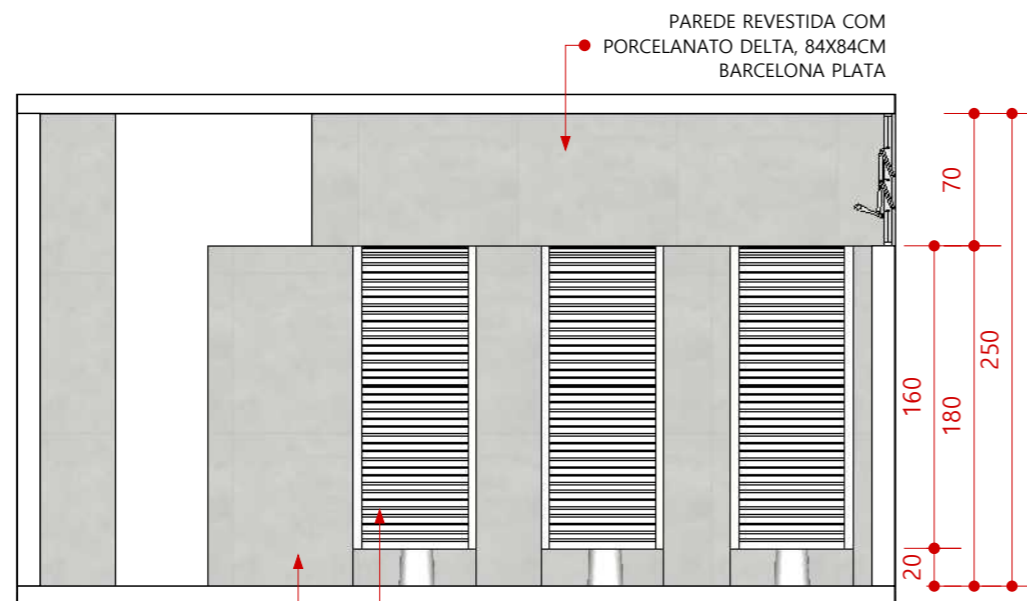

VISTA B
ESC.: 1/40