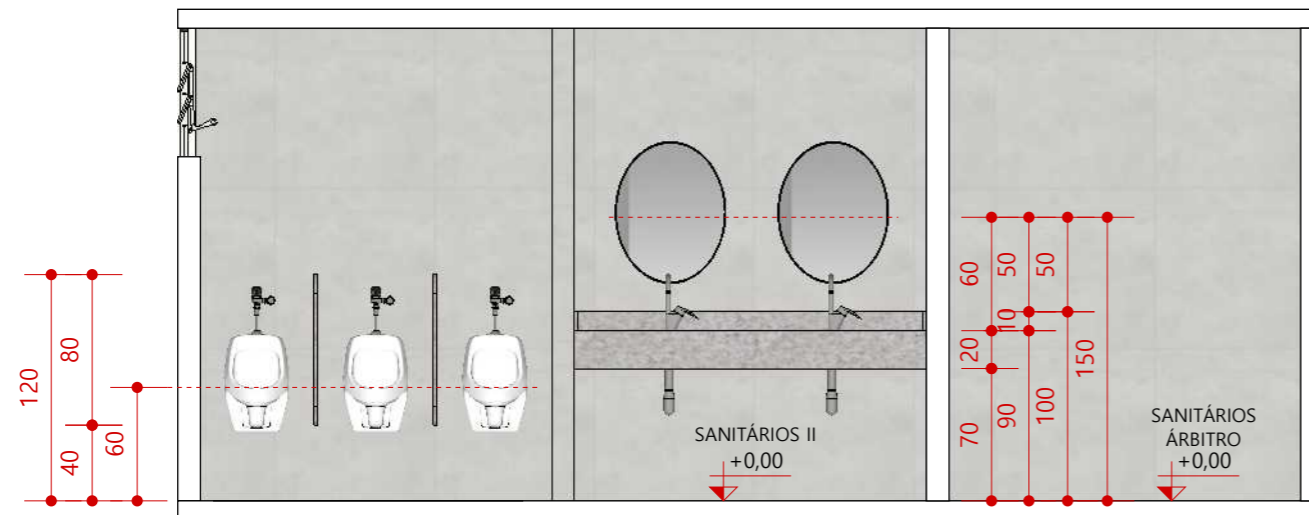

VISTA B
ESCALA 1/40

PERSPECTIVA
SEM ESCALA DEFINIDA

VISTA C
ESCALA 1/40

PERSPECTIVA
SEM ESCALA DEFINIDA

PAREDE REVESTIDA COM PORCELANATO DELTA, 84X84CM, BARCELONA PLATA

VISTA F
ESCALA 1/40

PERSPECTIVA
SEM ESCALA DEFINIDA

PERSPECTIVA
SEM ESCALA DEFINIDA

VISTA LATERAL
DIVISÓRIA DE GRANITO
ESCALA 1/20

VESTIÁRIO II

PLANTA BAIXA - VESTIÁRIO II
ESCALA 1/50

MAPA CHAVE

VISTA J
ESCALA 1/40

VISTA J
ESCALA 1/40

PERSPECTIVA
SEM ESCALA DEFINIDA

PERSPECTIVA SEM ESCALA DEFINIDA

PERSPECTIVA SEM ESCALA DEFINIDA

VISTA M
ESCALA 1/40

PERSPECTIVA
SEM ESCALA DEFINIDA

VISTA N
ESCALA 1/40

PERSPECTIVA
SEM ESCALA DEFINIDA

PERSPECTIVA
SEM ESCALA DEFINIDA

PERSPECTIVA
SEM ESCALA DEFINIDA

PERSPECTIVA
SEM ESCALA DEFINIDA

VISTA Q
ESCALA 1/40

MAPA CHAVE

PERSPECTIVA
SEM ESCALA DEFINIDA

VISTA LATERAL
DIVISÓRIA DE GRANITO
ESCALA 1/20

VISTA R
ESCALA 1/40

MAPA CHAVE

SANITÁRIO
FEMININO