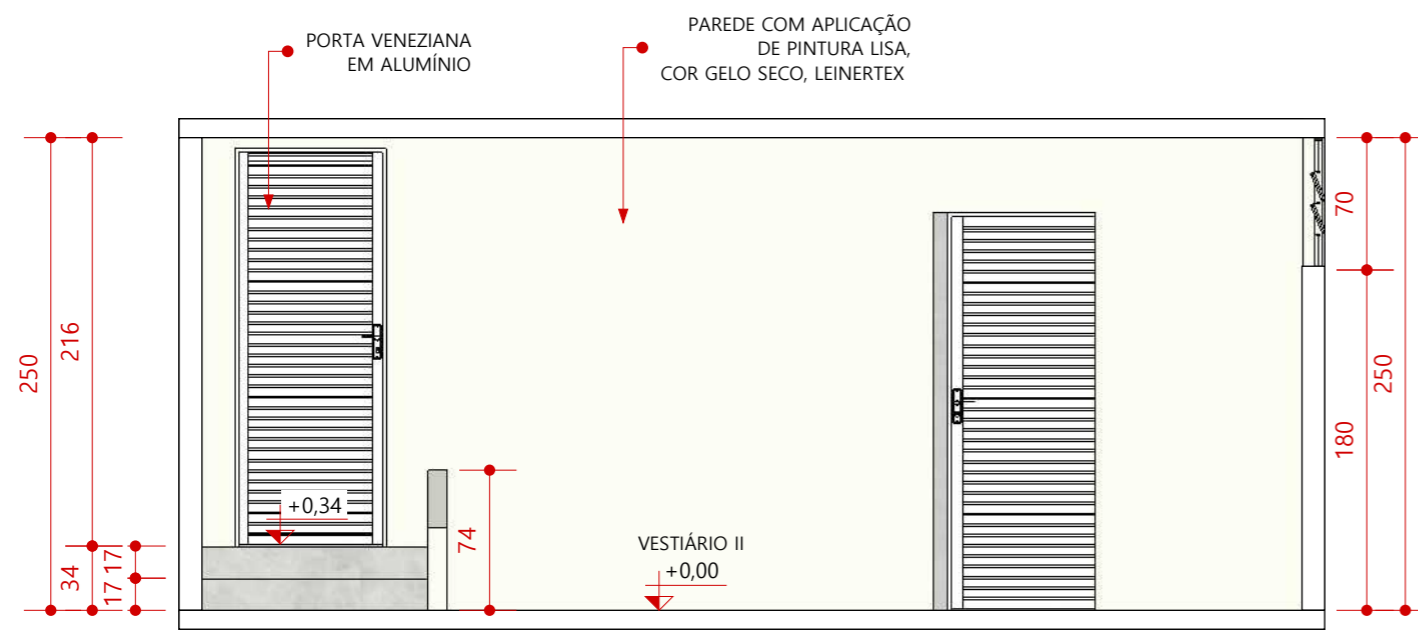

PERSPECTIVA SEM ESCALA DEFINIDA

PERSPECTIVA SEM ESCALA DEFINIDA

VISTA M
ESCALA 1/40

PERSPECTIVA
SEM ESCALA DEFINIDA

VISTA N
ESCALA 1/40

PERSPECTIVA
SEM ESCALA DEFINIDA

PERSPECTIVA
SEM ESCALA DEFINIDA

PERSPECTIVA
SEM ESCALA DEFINIDA

PERSPECTIVA
SEM ESCALA DEFINIDA

VISTA Q
ESCALA 1/40

MAPA CHAVE

PERSPECTIVA
SEM ESCALA DEFINIDA

VISTA LATERAL
DIVISÓRIA DE GRANITO
ESCALA 1/20

VISTA R
ESCALA 1/40

MAPA CHAVE

SANITÁRIO
FEMININO

REPRESENTAÇÃO	MARCA	DESCRIÇÃO	LOCAL
	DELTA	PORCELANATO, 84X84CM, BARCELONA PLATA ACETINADO	PAREDE
	DELTA	PORCELANATO, 84X84CM, BARCELONA PLATA ACETINADO	PISO
	-	SOLEIRA DE GRANITO	PISO

VISTA A
ESC.: 1/40

CÓDIGO	L	A	DESCRIÇÃO	QUANTIDADE
P1	0,60	1,80	PORTA VENEZIANA DE ALUMÍNIO	03

L = LARGURA A = ALTURA

LEGENDA DE REVESTIMENTO E PINTURA

REPRESENTAÇÃO	MARCA	DESCRIÇÃO	LOCAL
	DELTA	PORCELANATO, 84X84CM, BARCELONA PLATA ACETINADO	PAREDE
	DELTA	PORCELANATO, 84X84CM, BARCELONA PLATA ACETINADO	PISO
	-	SOLEIRA DE GRANITO	PISO