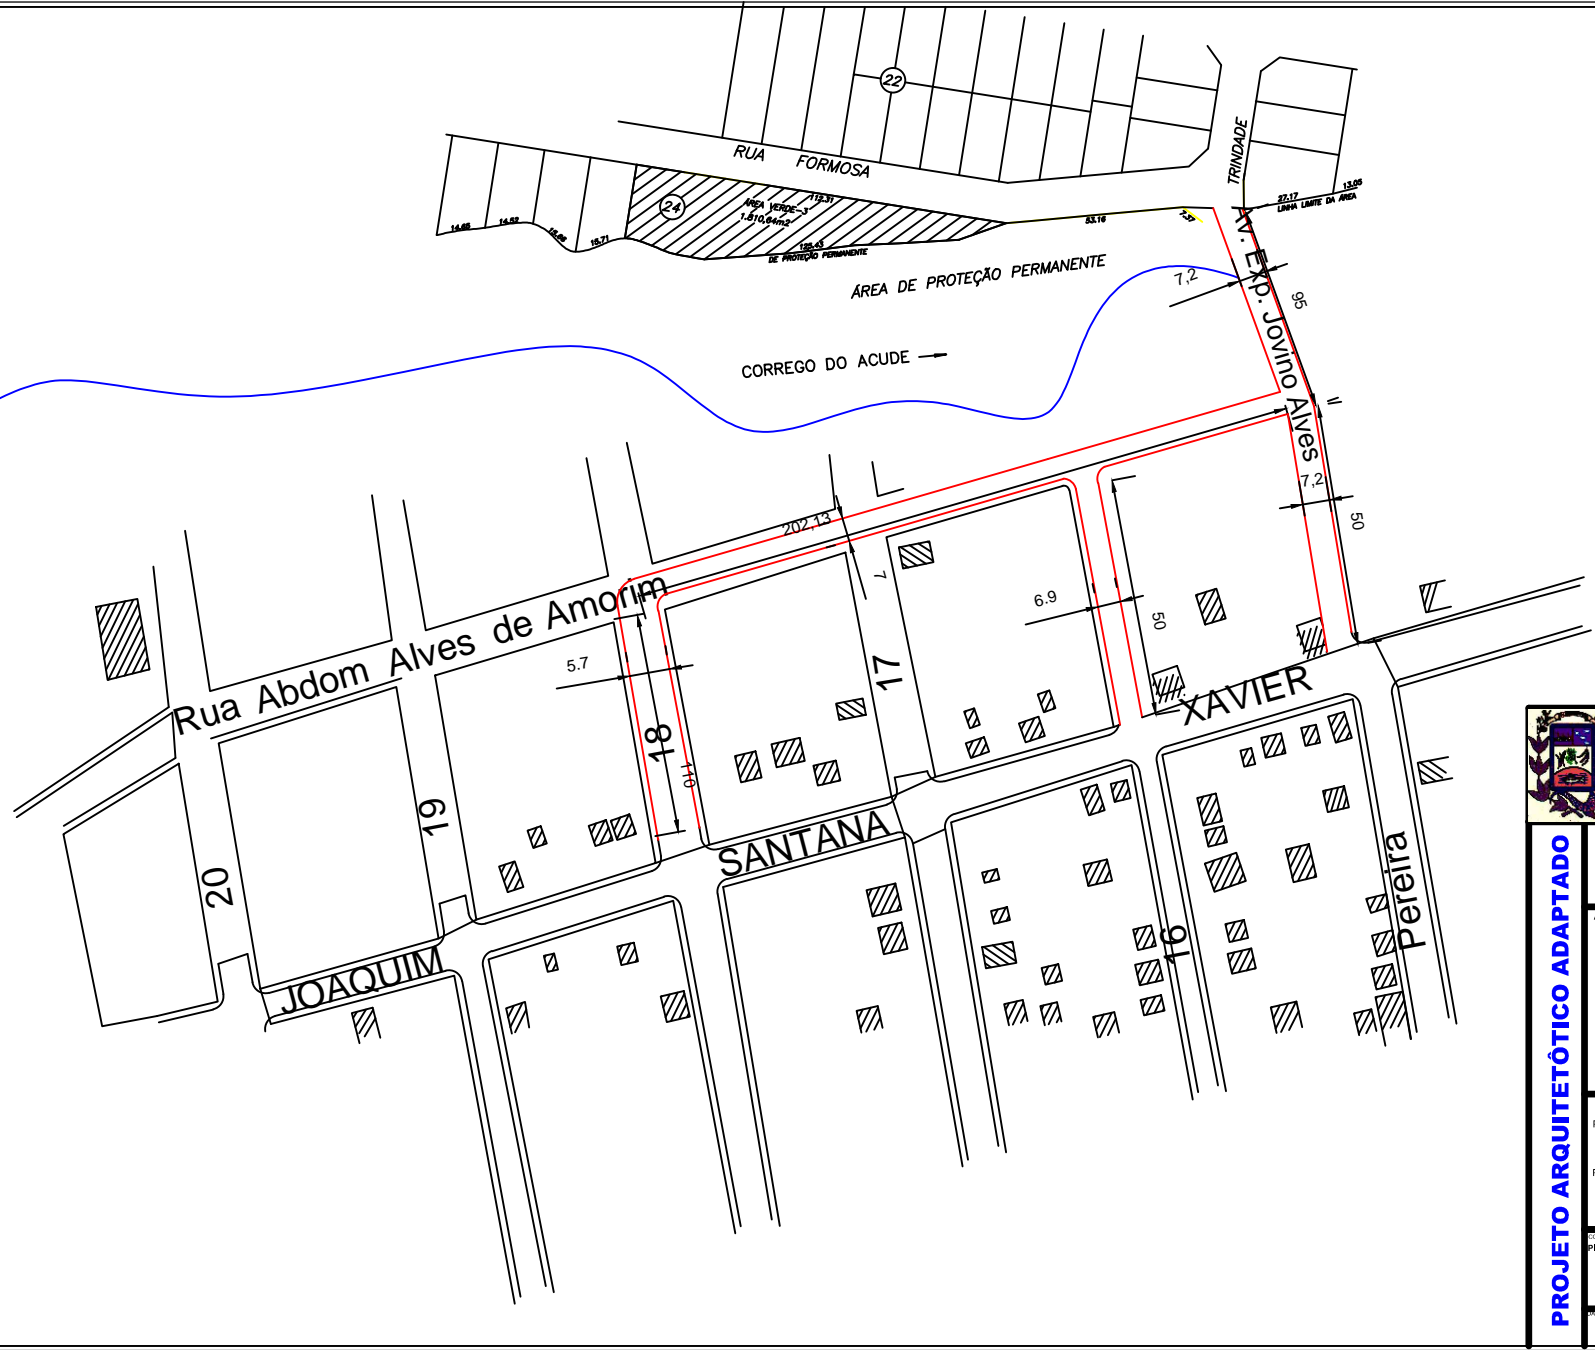

CRIADO POR UM PRODUTO EDUCACIONAL DA AUTODESK

CRIADO POR UM PRODUTO EDUCACIONAL DA AUTODESK

CRIADO POR UM PRODUTO EDUCACIONAL DA AUTODESK

PROJETO ARQUITETÓTICO ADAPTADO	 PREFEITURA MUNICIPAL DE PIRACANJUBA Praça Wilson Eloy Pimenta 100 - Centro Piracanjuba-GO			
	Levantamento da extensão das ruas próximas ao Lago Setor Jardim Goiás AV. EXPEDITO JOVINO ALVES COM RUA FORMOSA PIRACANJUBA - GO			
	Aprovação			
	Proprietário			
	Projeto			
CONTÉUDO		ÁREAS		
Planta Baixa				
DATA	ESCALA	ORIENTAÇÃO	FRANQUIA	
Agosto 2016	INDICADA	Nada	1/1	